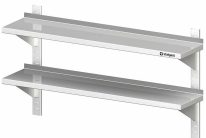

# Doppel-Wandbord mit Wandschiener 60x40x66cm, höhenverstellbar

Produktnummer: R19-VWB06402

## Beschreibung

- Maße: (BxTxH) 600 x 400 x 660 mm
- Aus hochwertigem Edelstahl
- Ges.-Höhe 660 mm
- Aufkantung hinten, 30 mm Höhe
- Inkl. vier Konsolen und Wandschienen
- Auch mit einer Tiefe von 300 mm erhältlich
- Aus ressourcenschonender Produktion durch Verzicht auf Folierung

## Produktinformationen

<b>Anwendungsbereich:</b>	Ausstattung Küche
<b>Möbel Art:</b>	Wandborde & Regale
<b>Möbel Ausführung:</b>	fest verschweißt
<b>Möbel Breite:</b>	600 mm
<b>Möbel Tiefe:</b>	400 mm
<b>Möbel Höhe:</b>	660 mm
<b>Möbel Böden:</b>	mit 2 Böden
<b>Wandkonsolen:</b>	Schienen verstellbar
<b>Material:</b>	Edelstahl 18/10
<b>Reinigung:</b>	Handreinigung
<b>Verfügbarkeit ca.:</b>	ca. 2 Wochen Anfertigungsware
<b>Versand:</b>	Paketversand