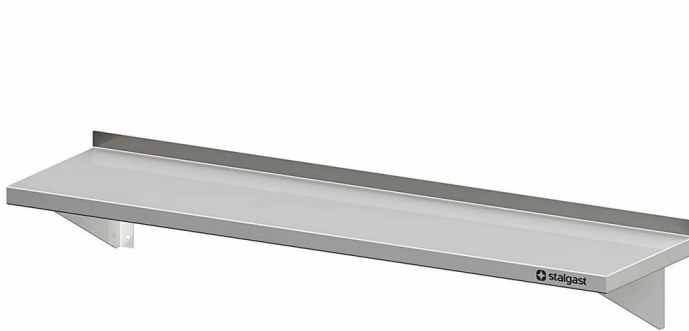

Übersicht

Wandbord mit Konsolen, 60x40x17cm **Roeder**

Produktnummer: R19-VWB06400

—GASTROTECHNIK—

Preis

72,90 €*

96,46 €* (24.42% gespart)

Preise exkl. MwSt. zzgl. Versandkosten

Beschreibung

- Maße: (BxTxH) 600 x 400 x 170 mm
- Aus hochwertigem Edelstahl
- Ges.-Höhe 170 mm
- Aufkantung hinten, 30 mm Höhe
- Mit zwei Konsolen
- Auch mit einer Tiefe von 300 mm erhältlich
- Aus ressourcenschonender Produktion durch Verzicht auf Folierung

Produktinformationen

| | |
|---------------------------|-------------------------------|
| Anwendungsbereich: | Ausstattung Küche |
| Möbel Art: | Wandborde & Regale |
| Möbel Ausführung: | fest verschweißt |
| Möbel Breite: | 600 mm |
| Möbel Tiefe: | 400 mm |
| Möbel Höhe: | 170 mm |
| Möbel Böden: | mit 1 Boden |
| Wandkonsolen: | Konsolen schräg |
| Material: | Edelstahl 18/10 |
| Reinigung: | Handreinigung |
| Verfügbarkeit ca.: | ca. 2 Wochen Anfertigungsware |
| Versand: | Paketversand |