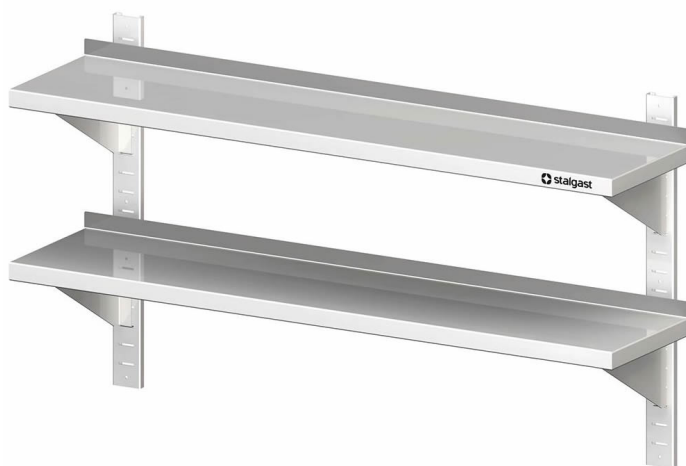

Übersicht

Doppel-Wandbord mit Wandschiener 60x30x66cm, höhenverstellbar

Produktnummer: R19-VWB06302

Preis

129,90 €*

~~182,00 €*~~ (28.63% gespart)

Preise exkl. MwSt. zzgl. Versandkosten

Beschreibung

- Maße: (BxTxH) 600 x 300 x 660 mm
- Aus hochwertigem Edelstahl
- Ges.-Höhe 660 mm
- Aufkantung hinten. 30 mm Höhe
- Inkl. vier Konsolen und Wandschienen
- Auch mit einer Tiefe von 400 mm erhältlich
- Aus ressourcenschonender Produktion durch Verzicht auf Folierung

Produktinformationen

Anwendungsbereich:	Ausstattung Küche
Möbel Art:	Wandborde & Regale
Möbel Ausführung:	fest verschweißt
Möbel Breite:	600 mm
Möbel Tiefe:	300 mm
Möbel Höhe:	660 mm
Möbel Böden:	mit 2 Böden
Wandkonsolen:	Schienen verstellbar
Material:	Edelstahl 18/10
Reinigung:	Handreinigung
Verfügbarkeit ca.:	ca. 2 Wochen Anfertigungsware
Versand:	Paketversand