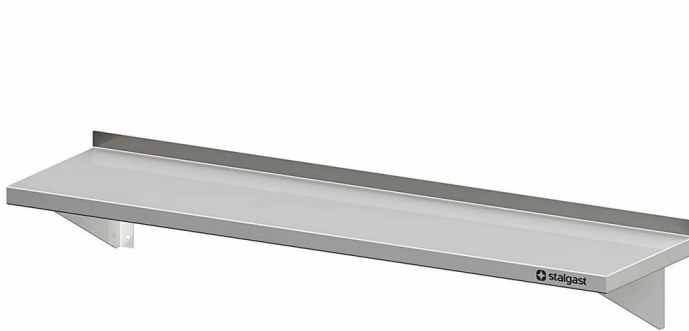

Übersicht

Wandbord mit Konsolen, 60x30x17cm **Roeder**

Produktnummer: R19-VWB06300

—GASTROTECHNIK—

Preis

65,90 €*

85,86 €* (23.25% gespart)

Preise exkl. MwSt. zzgl. Versandkosten

Beschreibung

- Maße: (BxTxH) 2000 x 300 x 170 mm
- Aus hochwertigem Edelstahl
- Ges.-Höhe 170 mm
- Aufkantung hinten, 30 mm Höhe
- Mit zwei Konsolen
- Auch mit einer Tiefe von 400 mm erhältlich
- Aus ressourcenschonender Produktion durch Verzicht auf Folierung

Produktinformationen

Anwendungsbereich:	Ausstattung Küche
Möbel Art:	Wandborde & Regale
Möbel Ausführung:	fest verschweißt
Möbel Breite:	600 mm
Möbel Tiefe:	300 mm
Möbel Höhe:	170 mm
Möbel Böden:	mit 1 Boden
Wandkonsolen:	Konsolen schräg
Material:	Edelstahl 18/10
Reinigung:	Handreinigung
Verfügbarkeit ca.:	ca. 2 Wochen Anfertigungsware
Versand:	Paketversand