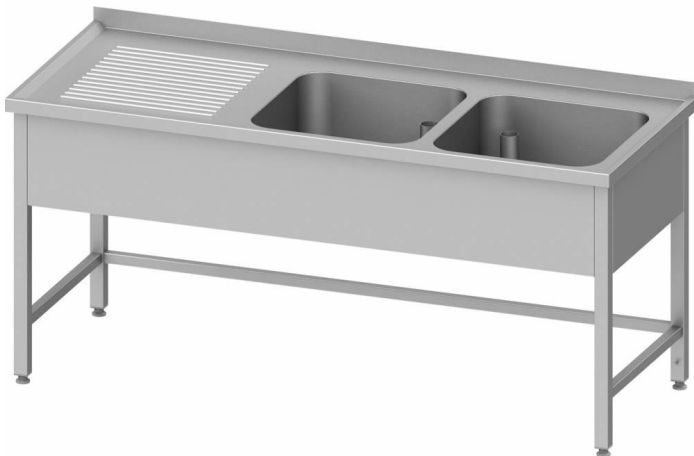

Übersicht

Spültisch ohne Grundboden, 1500x600x850 mm, mit zwei Becken rechts, mit Aufkantung, verschweißt

Produktnummer: R19-VST15602RA

Preis

963,90 €*

~~1.485,71 €*~~ (35.12% gespart)

Preise exkl. MwSt. zzgl. Versandkosten

Beschreibung

- Maße (BxTxH) 1500 x 600 x 850 mm
- mit zwei Becken rechts
- hergestellt aus rostfreiem, ferritischem Stahl
- Aufkantung hinten, 40 mm Höhe
- Plattenstärke 1 mm, Beckenstärke 1,2 mm
- umlaufender Wulstrand
- Spülabdeckung gepresst
- Abtropffläche gerillt (ab 1400 mm Breite/600 mm Tiefe)
- mit Omegaprofilen verstärkt (ab 1400 mm Breite)
- eingeschweißte Beckenblende
- höhenverstellbare Füße +25 mm bis -5 mm
- Tischbeine aus Vierkantprofil 40x40 mm
- Lieferung inkl. Überlaufrohr und Abflusssieb
- mit Becken links oder rechts
- Beckenmaß 400x400x250 mm bei Tischen mit T=600 mm
- Beckenmaß 400x500x250 mm bei Tischen mit T=700 mm & B=1000 mm, 1100 mm
- Beckenmaß 500x500x250 mm bei Tischen mit T=700 mm & B>1100mm
- ab einer Breite von 1500 mm mit Verstrebung

Produktinformationen

Anwendungsbereich:	Ausstattung Küche
Möbel Art:	Spültische
Möbel Ausführung:	mit 2 Becken, fest verschweißt, Füße verstellbar
Möbel Breite:	1500 mm
Möbel Tiefe:	600 mm
Möbel Höhe:	850 mm
Material:	Edelstahl 18/10
Verfügbarkeit ca.:	ca. 2 Wochen Anfertigungsware
Versand:	Spedition