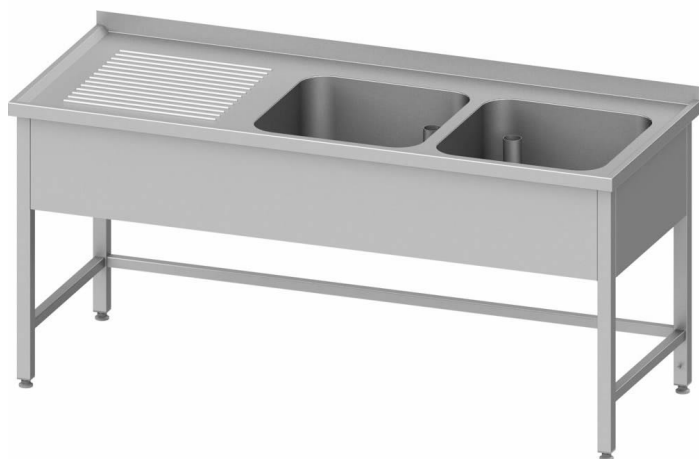

Übersicht

Spültisch ohne Grundboden, 1500x600x850 mm, mit zwei Becken rechts, mit Aufkantung, verschweißt

Produktnummer: R19-VST15602RA

Preis

963,90 €

~~1.485,71 €~~ (35.12% gespart)

Preise exkl. MwSt. zzgl. Versandkosten

Beschreibung

- Maße (BxTxH) 1500 x 600 x 850 mm
- mit zwei Becken rechts
- hergestellt aus rostfreiem, ferritischem Stahl
- Aufkantung hinten, 40 mm Höhe
- Plattenstärke 1 mm, Beckenstärke 1,2 mm
- umlaufender Wulstrand
- Spülabdeckung gepresst
- Abtropffläche gerillt (ab 1400 mm Breite/600 mm Tiefe)
- mit Omegaprofilen verstärkt (ab 1400 mm Breite)
- eingeschweißte Beckenblende
- höhenverstellbare Füße +25 mm bis -5 mm
- Tischbeine aus Vierkantprofil 40x40 mm
- Lieferung inkl. Überlaufrohr und Abflusssieb
- mit Becken links oder rechts
- Beckenmaß 400x400x250 mm bei Tischen mit T=600 mm
- Beckenmaß 400x500x250 mm bei Tischen mit T=700 mm & B=1000 mm, 1100 mm
- Beckenmaß 500x500x250 mm bei Tischen mit T=700 mm & B>1100mm
- ab einer Breite von 1500 mm mit Verstrebung

Produktinformationen

Anwendungsbereich:	Ausstattung Küche
Möbel Art:	Spültische
Möbel Ausführung:	mit 2 Becken, fest verschweißt, Füße verstellbar
Möbel Breite:	1500 mm
Möbel Tiefe:	600 mm
Möbel Höhe:	850 mm
Material:	Edelstahl 18/10
Verfügbarkeit ca.:	ca. 2 Wochen Anfertigungsware
Versand:	Spedition