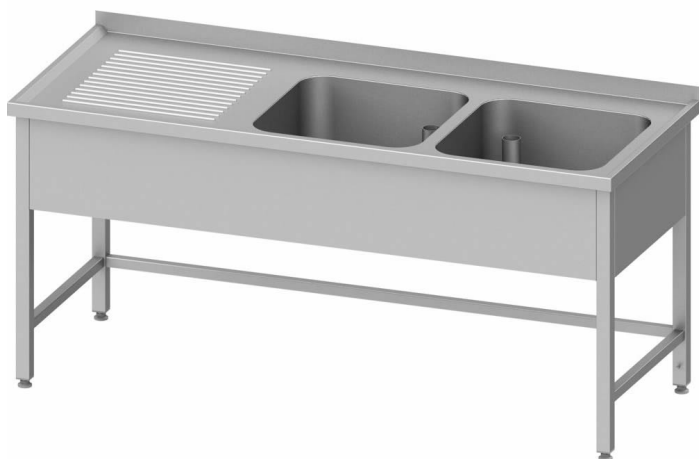

Übersicht

Spültisch ohne Grundboden 1400x600x850 mm, mit zwei Becken rechts, mit Aufkantung, verschweißt

Produktnummer: R19-VST14622RA

Preis

616,90 €

934,82 € (34.01% gespart)

Preise exkl. MwSt. zzgl. Versandkosten

Beschreibung

- Maße (BxTxH) 1400 x 600 x 850 mm
- mit zwei Becken rechts
- hergestellt aus rostfreiem, ferritischem Stahl
- Aufkantung hinten, 40 mm Höhe
- Plattenstärke 1 mm, Beckenstärke 1,2 mm
- umlaufender Wulstrand
- Spülabdeckung gepresst
- Abtropffläche gerillt (ab 1400 mm Breite/600 mm Tiefe)
- mit Omegaprofilen verstärkt (ab 1400 mm Breite)
- eingeschweißte Beckenblende
- höhenverstellbare Füße +25 mm bis -5 mm
- Tischbeine aus Vierkantprofil 40x40 mm
- Lieferung inkl. Überlaufrohr und Abflusssieb
- mit Becken links oder rechts
- Beckenmaß 400x400x250 mm bei Tischen mit T=600 mm
- Beckenmaß 400x500x250 mm bei Tischen mit T=700 mm & B=1000 mm, 1100 mm
- Beckenmaß 500x500x250 mm bei Tischen mit T=700 mm & B>1100mm
- ab einer Breite von 1500 mm mit Verstrebung

Produktinformationen

Anwendungsbereich:	Ausstattung Küche
Möbel Art:	Spültische
Möbel Ausführung:	mit 2 Becken, fest verschweißt, Füße verstellbar
Möbel Breite:	1400 mm
Möbel Tiefe:	600 mm
Möbel Höhe:	850 mm
Material:	Edelstahl 18/10
Verfügbarkeit ca.:	ca. 2 Wochen Anfertigungsware
Versand:	Spedition