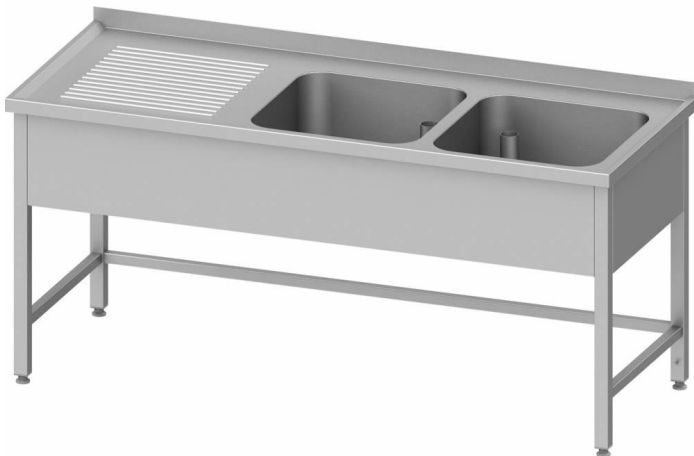

# Spültisch ohne Grundboden 1400x600x850 mm, mit zwei Becken rechts, mit Aufkantung, verschweißt

Produktnummer: R19-VST14622RA

## Beschreibung

- Maße (BxTxH) 1400 x 600 x 850 mm
- mit zwei Becken rechts
- hergestellt aus rostfreiem, ferritischem Stahl
- Aufkantung hinten, 40 mm Höhe
- Plattenstärke 1 mm, Beckenstärke 1,2 mm
- umlaufender Wulstrand
- Spülabdeckung gepresst
- Abtropffläche gerillt (ab 1400 mm Breite/600 mm Tiefe)
- mit Omegaprofilen verstärkt (ab 1400 mm Breite)
- eingeschweißte Beckenblende
- höhenverstellbare Füße +25 mm bis -5 mm
- Tischbeine aus Vierkantprofil 40x40 mm
- Lieferung inkl. Überlaufrohr und Abflusssieb
- mit Becken links oder rechts
- Beckenmaß 400x400x250 mm bei Tischen mit T=600 mm
- Beckenmaß 400x500x250 mm bei Tischen mit T=700 mm & B=1000 mm, 1100 mm
- Beckenmaß 500x500x250 mm bei Tischen mit T=700 mm & B>1100mm
- ab einer Breite von 1500 mm mit Verstrebung

## Produktinformationen

<b>Anwendungsbereich:</b>	Ausstattung Küche
<b>Möbel Art:</b>	Spültische
<b>Möbel Ausführung:</b>	mit 2 Becken, fest verschweißt, Füße verstellbar
<b>Möbel Breite:</b>	1400 mm
<b>Möbel Tiefe:</b>	600 mm
<b>Möbel Höhe:</b>	850 mm
<b>Material:</b>	Edelstahl 18/10
<b>Verfügbarkeit ca.:</b>	ca. 2 Wochen Anfertigungsware
<b>Versand:</b>	Spedition