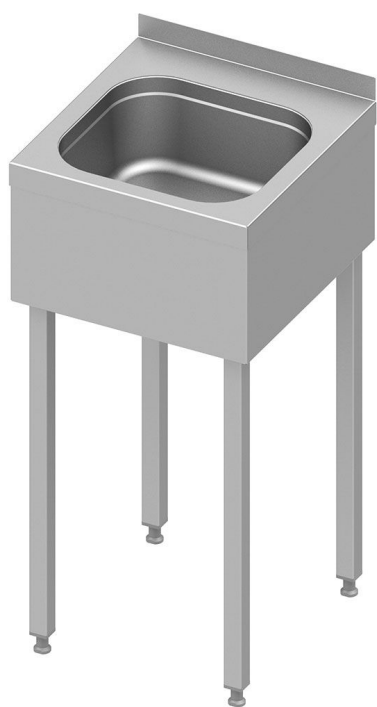

# Handwaschbecken mit Untergestell, 400x410x850 mm, verschweißt

Produktnummer: R19-VHW85401A

## Beschreibung

- fest verschweißte Ausführung
- Beckenmaß: 330x300x150 mm (BxTxH)
- eingeschweißte Beckenblende dreiseitig geschlossen
- Aufkantung hinten (40 mm Höhe)
- Ausflussöffnung mittig, Ø 52 mm
- Materialstärke 1,0 mm
- höhenverstellbare Füße +25 mm bis -5 mm
- Tischbeine aus Vierkantprofil 40x40 mm
- aus rostfreiem, ferritischem Edelstahl
- hygienisch und pflegeleicht
- europäische, ressourcenschonende Produktion durch Verzicht auf Folierung