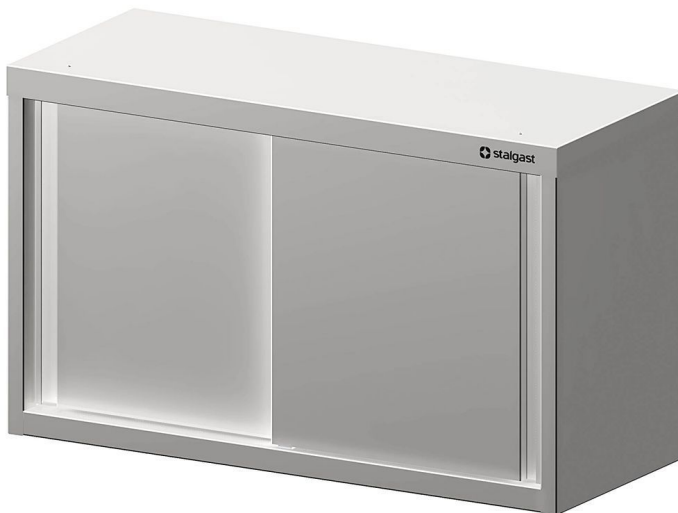

Übersicht

Hängeschränk 190x40x60cm, mit 2 Schiebetüren

Produktnummer: R19-VHS19402

Preis

488,90 €

~~719,00 €~~ (32% gespart)

Preise exkl. MwSt. zzgl. Versandkosten

Beschreibung

- Maße: (BxTxH) 1900 x 400 x 600 mm
- Hergestellt aus rostfreiem, ferritischem Stahl
- Zwei doppelwandige Schiebetüren mit durchgehender Griffleiste
- Führungsschiene der Schiebetüren aus Edelstahl, mit Führungszapfen in der unteren Schiene
- Schiebetüren hängen und laufen auf Rollen
- Schrankinnenraum ohne Trennwand
- Ein höhenverstellbarer Einlegeboden
- Rahmenbleche auf der Unterseite genietet
- Hygienisch und pflegeleicht
- Ressourcenschonende Produktion durch Verzicht auf Folierung

Produktinformationen

Anwendungsbereich:	Ausstattung Küche
Möbel Art:	Wandhängeschränke
Möbel Ausführung:	mit Grund-und Zwischenboden, fest verschweißt
Möbel Tiefe:	400 mm
Möbel Höhe:	600 mm
Möbel Türen:	2 Schiebetüren
Material:	Edelstahl 18/10
Verfügbarkeit ca.:	ca. 2 Wochen Anfertigungsware
Versand:	Spedition