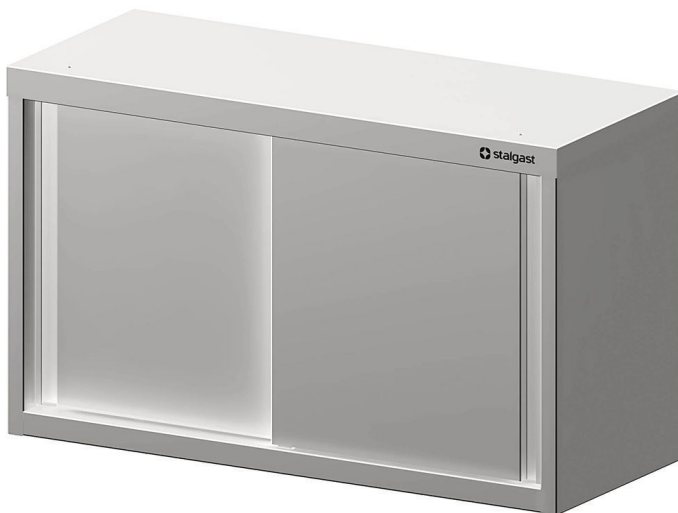

Übersicht

Hängeschrank 160x40x60cm, mit 2 Schiebetüren

Produktnummer: R19-VHS16402

Preis

436,90 €*

~~638,00 €*~~ (31.52% gespart)

Preise exkl. MwSt. zzgl. Versandkosten

Beschreibung

- Maße: (BxTxH) 1600 x 400 x 600 mm
- Hergestellt aus rostfreiem, ferritischem Stahl
- Zwei doppelwandige Schiebetüren mit durchgehender Griffleiste
- Führungsschiene der Schiebetüren aus Edelstahl, mit Führungszapfen in der unteren Schiene
- Schiebetüren hängen und laufen auf Rollen
- Schrankinnenraum ohne Trennwand
- Ein höhenverstellbarer Einlegeboden
- Rahmenbleche auf der Unterseite genietet
- Hygienisch und pflegeleicht
- Ressourcenschonende Produktion durch Verzicht auf Folierung

Produktinformationen

Anwendungsbereich:	Ausstattung Küche
Möbel Art:	Wandhängeschränke
Möbel Ausführung:	mit Grund-und Zwischenboden, fest verschweißt
Möbel Tiefe:	400 mm
Möbel Höhe:	600 mm
Möbel Türen:	2 Schiebetüren
Material:	Edelstahl 18/10
Verfügbarkeit ca.:	ca. 2 Wochen Anfertigungsware
Versand:	Spedition