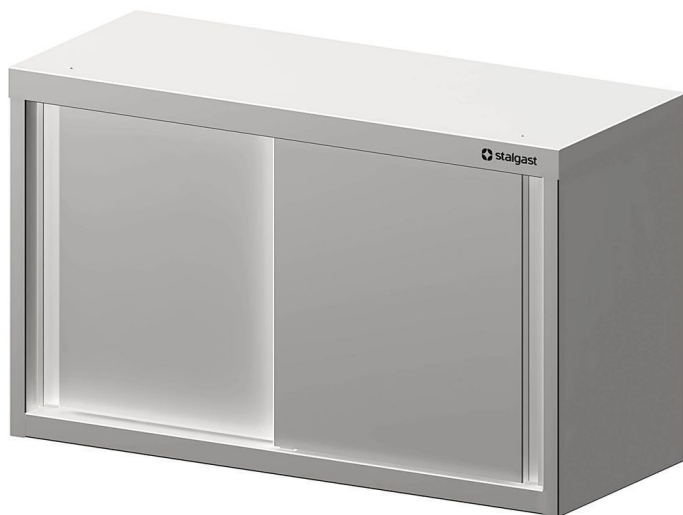

Übersicht

Hängeschränk 160x40x60cm, mit 2 Schiebetüren

Produktnummer: R19-VHS16402

Preis

436,90 €

~~638,00 €~~ (31.52% gespart)

Preise exkl. MwSt. zzgl. Versandkosten

Beschreibung

- Maße: (BxTxH) 1600 x 400 x 600 mm
- Hergestellt aus rostfreiem, ferritischem Stahl
- Zwei doppelwandige Schiebetüren mit durchgehender Griffleiste
- Führungsschiene der Schiebetüren aus Edelstahl, mit Führungszapfen in der unteren Schiene
- Schiebetüren hängen und laufen auf Rollen
- Schrankinnenraum ohne Trennwand
- Ein höhenverstellbarer Einlegeboden
- Rahmenbleche auf der Unterseite genietet
- Hygienisch und pflegeleicht
- Ressourcenschonende Produktion durch Verzicht auf Folierung

Produktinformationen

Anwendungsbereich:	Ausstattung Küche
Möbel Art:	Wandhängeschränke
Möbel Ausführung:	mit Grund-und Zwischenboden, fest verschweißt
Möbel Tiefe:	400 mm
Möbel Höhe:	600 mm
Möbel Türen:	2 Schiebetüren
Material:	Edelstahl 18/10
Verfügbarkeit ca.:	ca. 2 Wochen Anfertigungsware
Versand:	Spedition