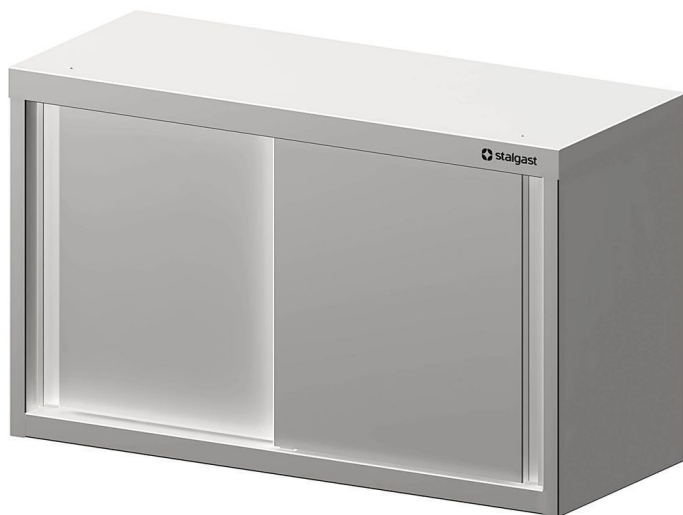

Übersicht

Hängeschrank 150x40x60cm, mit 2 Schiebetüren

Produktnummer: R19-VHS15402

Preis

418,90 €

~~612,00 €~~ (31.55% gespart)

Preise exkl. MwSt. zzgl. Versandkosten

Beschreibung

- Maße: (BxTxH) 1500 x 400 x 600 mm
- Hergestellt aus rostfreiem, ferritischem Stahl
- Zwei doppelwandige Schiebetüren mit durchgehender Griffleiste
- Führungsschiene der Schiebetüren aus Edelstahl, mit Führungszapfen in der unteren Schiene
- Schiebetüren hängen und laufen auf Rollen
- Schrankinnenraum ohne Trennwand
- Ein höhenverstellbarer Einlegeboden
- Rahmenbleche auf der Unterseite genietet
- Hygienisch und pflegeleicht
- Ressourcenschonende Produktion durch Verzicht auf Folierung

Produktinformationen

Anwendungsbereich:	Ausstattung Küche
Möbel Art:	Wandhängeschränke
Möbel Ausführung:	mit Grund-und Zwischenboden, fest verschweißt
Möbel Tiefe:	400 mm
Möbel Höhe:	600 mm
Möbel Türen:	2 Schiebetüren
Material:	Edelstahl 18/10
Verfügbarkeit ca.:	ca. 2 Wochen Anfertigungsware
Versand:	Spedition