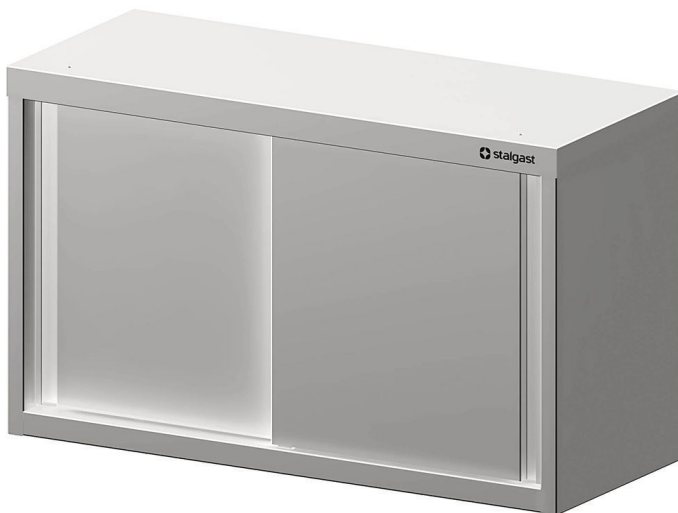

Übersicht

Hängeschrank 150x40x60cm, mit 2 Schiebetüren

Produktnummer: R19-VHS15402

Preis

418,90 €*

~~612,00 €*~~ (31.55% gespart)

Preise exkl. MwSt. zzgl. Versandkosten

Beschreibung

- Maße: (BxTxH) 1500 x 400 x 600 mm
- Hergestellt aus rostfreiem, ferritischem Stahl
- Zwei doppelwandige Schiebetüren mit durchgehender Griffleiste
- Führungsschiene der Schiebetüren aus Edelstahl, mit Führungszapfen in der unteren Schiene
- Schiebetüren hängen und laufen auf Rollen
- Schrankinnenraum ohne Trennwand
- Ein höhenverstellbarer Einlegeboden
- Rahmenbleche auf der Unterseite genietet
- Hygienisch und pflegeleicht
- Ressourcenschonende Produktion durch Verzicht auf Folierung

Produktinformationen

Anwendungsbereich:	Ausstattung Küche
Möbel Art:	Wandhängeschränke
Möbel Ausführung:	mit Grund-und Zwischenboden, fest verschweißt
Möbel Tiefe:	400 mm
Möbel Höhe:	600 mm
Möbel Türen:	2 Schiebetüren
Material:	Edelstahl 18/10
Verfügbarkeit ca.:	ca. 2 Wochen Anfertigungsware
Versand:	Spedition