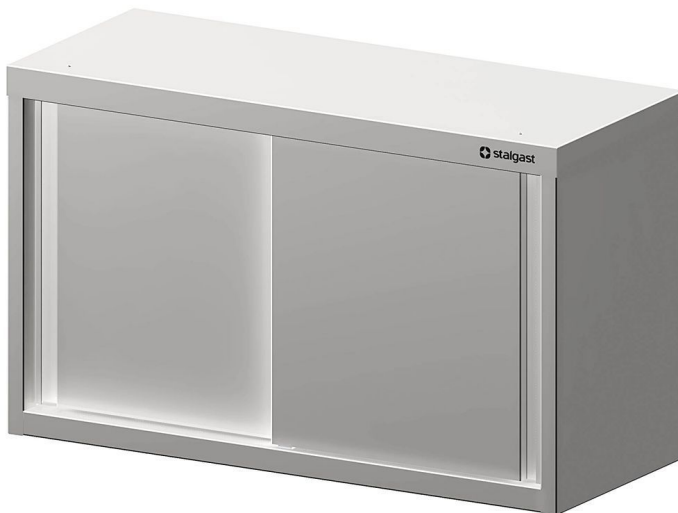

Übersicht

Hängeschränk 140x40x60cm, mit 2 Schiebetüren

Produktnummer: R19-VHS14402

Preis

404,90 €

~~587,00 €~~ (31.02% gespart)

Preise exkl. MwSt. zzgl. Versandkosten

Beschreibung

- Maße: (BxTxH) 1400 x 400 x 600 mm
- Hergestellt aus rostfreiem, ferritischem Stahl
- Zwei doppelwandige Schiebetüren mit durchgehender Griffleiste
- Führungsschiene der Schiebetüren aus Edelstahl, mit Führungszapfen in der unteren Schiene
- Schiebetüren hängen und laufen auf Rollen
- Schrankinnenraum ohne Trennwand
- Ein höhenverstellbarer Einlegeboden
- Rahmenbleche auf der Unterseite genietet
- Hygienisch und pflegeleicht
- Ressourcenschonende Produktion durch Verzicht auf Folierung

Produktinformationen

Anwendungsbereich:	Ausstattung Küche
Möbel Art:	Wandhängeschränke
Möbel Ausführung:	mit Grund-und Zwischenboden, fest verschweißt
Möbel Tiefe:	400 mm
Möbel Höhe:	600 mm
Möbel Türen:	2 Schiebetüren
Material:	Edelstahl 18/10
Verfügbarkeit ca.:	ca. 2 Wochen Anfertigungsware
Versand:	Spedition