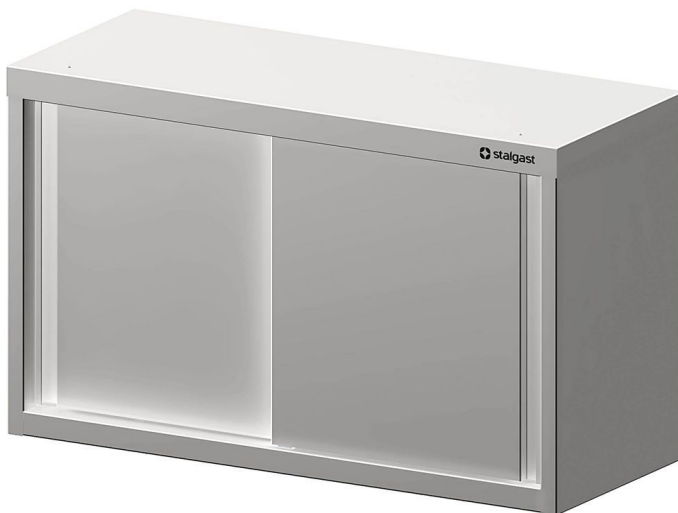

# Hängeschrank 140x30x60cm, mit 2 Schiebetüren

Produktnummer: R19-VHS14302

## Beschreibung

- Maße: (BxTxH) 1400 x 300 x 600 mm
- Hergestellt aus rostfreiem, ferritischem Stahl
- Zwei doppelwandige Schiebetüren mit durchgehender Griffleiste
- Führungsschiene der Schiebetüren aus Edelstahl, mit Führungszapfen in der unteren Schiene
- Schiebetüren hängen und laufen auf Rollen
- Schrankinnenraum ohne Trennwand
- Ein höhenverstellbarer Einlegeboden
- Rahmenbleche auf der Unterseite genietet
- Hygienisch und pflegeleicht
- Ressourcenschonende Produktion durch Verzicht auf Folierung

## Produktinformationen

<b>Anwendungsbereich:</b>	Ausstattung Küche
<b>Möbel Art:</b>	Wandhängeschränke
<b>Möbel Ausführung:</b>	mit Grund-und Zwischenboden, fest verschweißt
<b>Möbel Breite:</b>	1400 mm
<b>Möbel Tiefe:</b>	300 mm
<b>Möbel Höhe:</b>	600 mm
<b>Möbel Türen:</b>	2 Schiebetüren
<b>Material:</b>	Edelstahl 18/10
<b>Verfügbarkeit ca.:</b>	ca. 2 Wochen Anfertigungsware
<b>Versand:</b>	Spedition