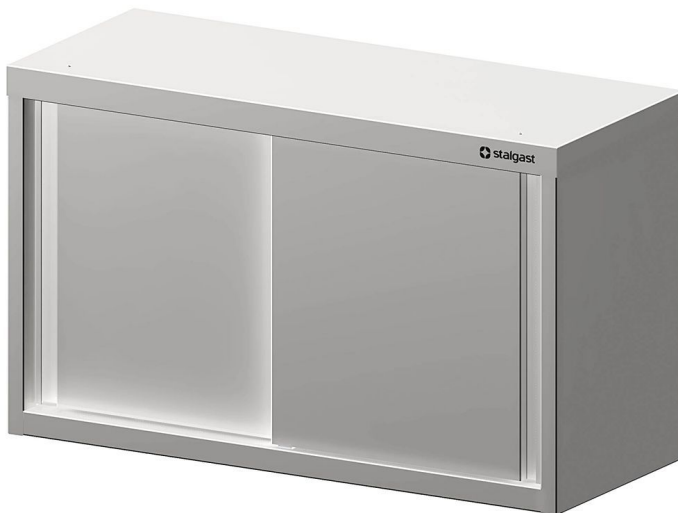

# Hängeschränk 140x30x60cm, mit 2 Schiebetüren

Produktnummer: R19-VHS14302

## Beschreibung

- Maße: (BxTxH) 1400 x 300 x 600 mm
- Hergestellt aus rostfreiem, ferritischem Stahl
- Zwei doppelwandige Schiebetüren mit durchgehender Griffleiste
- Führungsschiene der Schiebetüren aus Edelstahl, mit Führungszapfen in der unteren Schiene
- Schiebetüren hängen und laufen auf Rollen
- Schrankinnenraum ohne Trennwand
- Ein höhenverstellbarer Einlegeboden
- Rahmenbleche auf der Unterseite genietet
- Hygienisch und pflegeleicht
- Ressourcenschonende Produktion durch Verzicht auf Folierung

## Produktinformationen

<b>Anwendungsbereich:</b>	Ausstattung Küche
<b>Möbel Art:</b>	Wandhängeschränke
<b>Möbel Ausführung:</b>	mit Grund-und Zwischenboden, fest verschweißt
<b>Möbel Breite:</b>	1400 mm
<b>Möbel Tiefe:</b>	300 mm
<b>Möbel Höhe:</b>	600 mm
<b>Möbel Türen:</b>	2 Schiebetüren
<b>Material:</b>	Edelstahl 18/10
<b>Verfügbarkeit ca.:</b>	ca. 2 Wochen Anfertigungsware
<b>Versand:</b>	Spedition