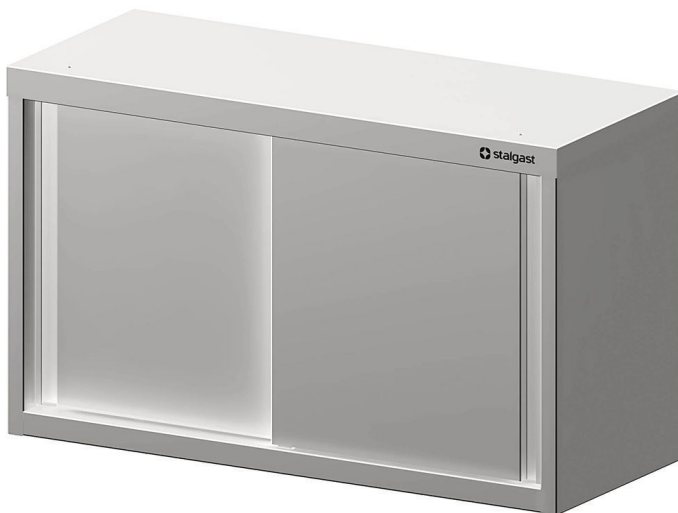

Übersicht

Hängeschrank 120x40x60cm, mit 2 Schiebetüren

Produktnummer: R19-VHS12402

Preis

371,90 €*

535,00 €* (30.49% gespart)

Preise exkl. MwSt. zzgl. Versandkosten

Beschreibung

- Maße: (BxTxH) 1200 x 400 x 600 mm
- Hergestellt aus rostfreiem, ferritischem Stahl
- Zwei doppelwandige Schiebetüren mit durchgehender Griffleiste
- Führungsschiene der Schiebetüren aus Edelstahl, mit Führungszapfen in der unteren Schiene
- Schiebetüren hängen und laufen auf Rollen
- Schrankinnenraum ohne Trennwand
- Ein höhenverstellbarer Einlegeboden
- Rahmenbleche auf der Unterseite genietet
- Hygienisch und pflegeleicht
- Ressourcenschonende Produktion durch Verzicht auf Folierung

Produktinformationen

Anwendungsbereich:	Ausstattung Küche
Möbel Art:	Wandhängeschränke
Möbel Ausführung:	mit Grund-und Zwischenboden, fest verschweißt
Möbel Tiefe:	400 mm
Möbel Höhe:	600 mm
Möbel Türen:	2 Schiebetüren
Material:	Edelstahl 18/10
Verfügbarkeit ca.:	ca. 2 Wochen Anfertigungsware
Versand:	Spedition