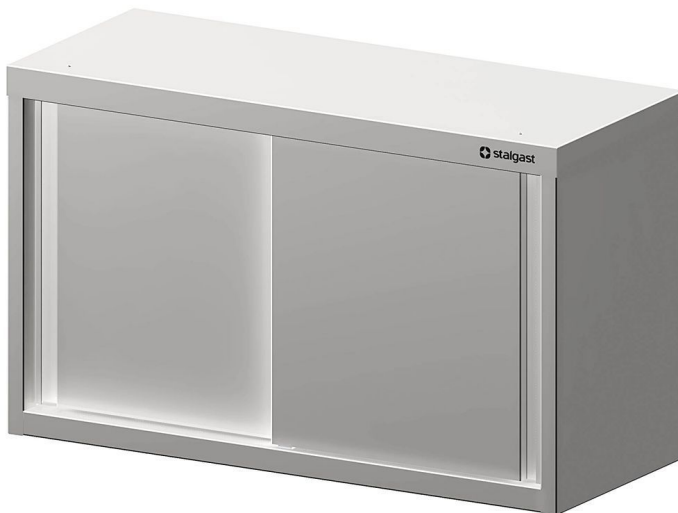

Übersicht

Hängeschränk 120x40x60cm, mit 2 Schiebetüren

Produktnummer: R19-VHS12402

Preis

371,90 €

535,00 € (30.49% gespart)

Preise exkl. MwSt. zzgl. Versandkosten

Beschreibung

- Maße: (BxTxH) 1200 x 400 x 600 mm
- Hergestellt aus rostfreiem, ferritischem Stahl
- Zwei doppelwandige Schiebetüren mit durchgehender Griffleiste
- Führungsschiene der Schiebetüren aus Edelstahl, mit Führungszapfen in der unteren Schiene
- Schiebetüren hängen und laufen auf Rollen
- Schrankinnenraum ohne Trennwand
- Ein höhenverstellbarer Einlegeboden
- Rahmenbleche auf der Unterseite genietet
- Hygienisch und pflegeleicht
- Ressourcenschonende Produktion durch Verzicht auf Folierung

Produktinformationen

Anwendungsbereich:	Ausstattung Küche
Möbel Art:	Wandhängeschränke
Möbel Ausführung:	mit Grund-und Zwischenboden, fest verschweißt
Möbel Tiefe:	400 mm
Möbel Höhe:	600 mm
Möbel Türen:	2 Schiebetüren
Material:	Edelstahl 18/10
Verfügbarkeit ca.:	ca. 2 Wochen Anfertigungsware
Versand:	Spedition