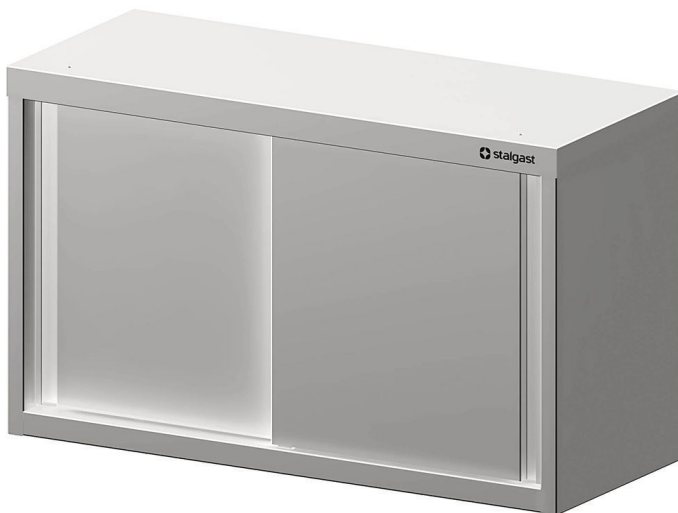

Übersicht

Hängeschrank 110x40x60cm, mit 2 Schiebetüren

Produktnummer: R19-VHS11402

Preis

352,90 €*

508,00 €* (30.53% gespart)

Preise exkl. MwSt. zzgl. Versandkosten

Beschreibung

- Maße: (BxTxH) 1100 x 400 x 600 mm
- Hergestellt aus rostfreiem, ferritischem Stahl
- Zwei doppelwandige Schiebetüren mit durchgehender Griffleiste
- Führungsschiene der Schiebetüren aus Edelstahl, mit Führungszapfen in der unteren Schiene
- Schiebetüren hängen und laufen auf Rollen
- Schrankinnenraum ohne Trennwand
- Ein höhenverstellbarer Einlegeboden
- Rahmenbleche auf der Unterseite genietet
- Hygienisch und pflegeleicht
- Ressourcenschonende Produktion durch Verzicht auf Folierung

Produktinformationen

Anwendungsbereich:	Ausstattung Küche
Möbel Art:	Wandhängeschränke
Möbel Ausführung:	mit Grund-und Zwischenboden, fest verschweißt
Möbel Tiefe:	400 mm
Möbel Höhe:	600 mm
Möbel Türen:	2 Schiebetüren
Material:	Edelstahl 18/10
Verfügbarkeit ca.:	ca. 2 Wochen Anfertigungsware
Versand:	Spedition