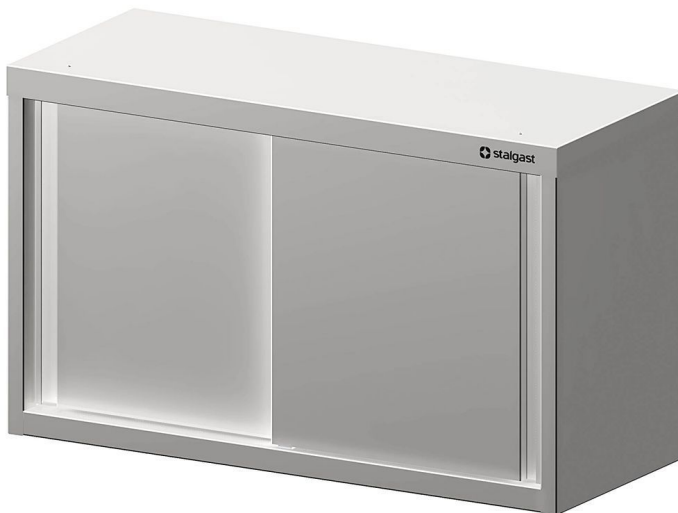

Übersicht

Hängeschränk 110x40x60cm, mit 2 Schiebetüren

Produktnummer: R19-VHS11402

Preis

352,90 €

~~508,00 €~~ (30.53% gespart)

Preise exkl. MwSt. zzgl. Versandkosten

Beschreibung

- Maße: (BxTxH) 1100 x 400 x 600 mm
- Hergestellt aus rostfreiem, ferritischem Stahl
- Zwei doppelwandige Schiebetüren mit durchgehender Griffleiste
- Führungsschiene der Schiebetüren aus Edelstahl, mit Führungszapfen in der unteren Schiene
- Schiebetüren hängen und laufen auf Rollen
- Schrankinnenraum ohne Trennwand
- Ein höhenverstellbarer Einlegeboden
- Rahmenbleche auf der Unterseite genietet
- Hygienisch und pflegeleicht
- Ressourcenschonende Produktion durch Verzicht auf Folierung

Produktinformationen

Anwendungsbereich:	Ausstattung Küche
Möbel Art:	Wandhängeschränke
Möbel Ausführung:	mit Grund-und Zwischenboden, fest verschweißt
Möbel Tiefe:	400 mm
Möbel Höhe:	600 mm
Möbel Türen:	2 Schiebetüren
Material:	Edelstahl 18/10
Verfügbarkeit ca.:	ca. 2 Wochen Anfertigungsware
Versand:	Spedition