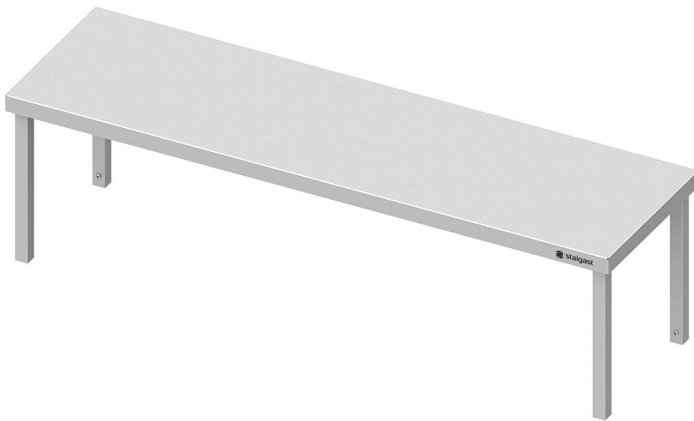

# Aufsatzbord 1300x400x400mm, 1 Etage

Produktnummer: R19-VAB13400

## Beschreibung

- Mit einer Etage - Bodenabstand 360 mm
- Maße (BxTxH) 1300 x 300 x 400 mm
- Aus hochwertigem Edelstahl
- Fest verschweißte Ausführung
- Gesamt-Höhe 400 mm
- Mit einer Etage
- Bordhöhe 40 mm
- Beine aus Vierkantprofilen 30 x30 mm
- Inkl. Montageset
- Ressourcenschonender Produktion durch Verzicht auf Folierung

## Produktinformationen

<b>Geschäftsart:</b>	Hotelbetrieb, Kantine, Restaurant
<b>Anwendungsbereich:</b>	Organisation Küche, Organisation Service, Speisen Ausgabe
<b>Möbel Art:</b>	Aufsatzborde
<b>Möbel Ausführung:</b>	1 Etage, fest verschweißt
<b>Möbel Breite:</b>	1300 mm
<b>Möbel Tiefe:</b>	400 mm
<b>Möbel Höhe:</b>	400 mm
<b>Material:</b>	Edelstahl 18/10
<b>Reinigung:</b>	Handreinigung
<b>Verfügbarkeit ca.:</b>	ca. 2 Wochen Anfertigungsware
<b>Versand:</b>	Spedition