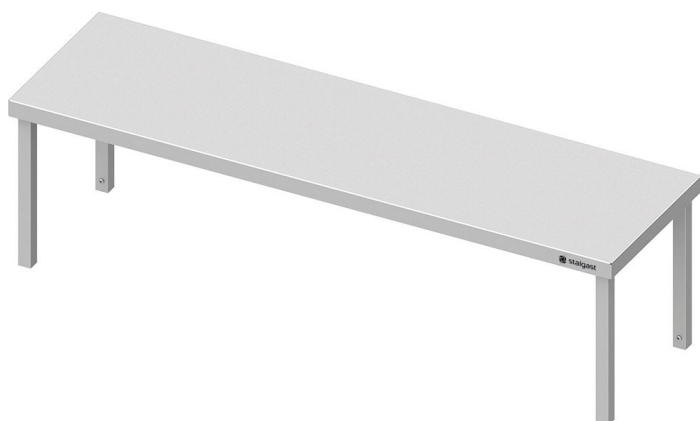

# Aufsatzbord 1300x300x400mm, 1 Etage

Produktnummer: R19-VAB13300

## Beschreibung

- Mit einer Etage - Bodenabstand 360 mm
- Maße (BxTxH) 1300 x 300 x 400 mm
- Aus hochwertigem Edelstahl
- Fest verschweißte Ausführung
- Gesamt-Höhe 400 mm
- Mit einer Etage
- Bordhöhe 40 mm
- Beine aus Vierkantprofilen 30 x30 mm
- Inkl. Montageset
- Ressourcenschonender Produktion durch Verzicht auf Folierung

## Produktinformationen

<b>Geschäftsart:</b>	Hotelbetrieb, Kantine, Restaurant
<b>Anwendungsbereich:</b>	Organisation Küche, Organisation Service, Speisen Ausgabe
<b>Möbel Art:</b>	Aufsatzborde
<b>Möbel Ausführung:</b>	1 Etage, fest verschweißst
<b>Möbel Breite:</b>	1300 mm
<b>Möbel Tiefe:</b>	300 mm
<b>Möbel Höhe:</b>	400 mm
<b>Material:</b>	Edelstahl 18/10
<b>Reinigung:</b>	Handreinigung
<b>Verfügbarkeit ca.:</b>	ca. 2 Wochen Anfertigungsware
<b>Versand:</b>	Spedition