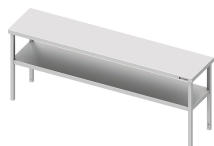

# Aufsatzbord 1100x400x700mm, 2 Etagen

Produktnummer: R19-VAB11401

## Beschreibung

- Mit zwei Etagen - Bodenabstand 320 mm
- Maße (BxTxH) 1100 x 400 x 700 mm
- Aus hochwertigem Edelstahl
- Fest verschweißte Ausführung
- Gesamt-Höhe 700 mm
- Mit zwei Etagen
- Bordhöhe 40 mm
- Beine aus Vierkantprofilen 30 x30 mm
- Inkl. Montageset
- Ressourcenschonender Produktion durch Verzicht auf Folierung

## Produktinformationen

<b>Geschäftsart:</b>	Hotelbetrieb, Kantine, Restaurant
<b>Anwendungsbereich:</b>	Organisation Küche, Organisation Service, Speisen Ausgabe
<b>Möbel Art:</b>	Aufsatzborde
<b>Möbel Ausführung:</b>	2 Etagen, fest verschweißst
<b>Möbel Breite:</b>	1100 mm
<b>Möbel Tiefe:</b>	400 mm
<b>Möbel Höhe:</b>	700 mm
<b>Material:</b>	Edelstahl 18/10
<b>Reinigung:</b>	Handreinigung
<b>Verfügbarkeit ca.:</b>	ca. 2 Wochen Anfertigungsware
<b>Versand:</b>	Paketversand