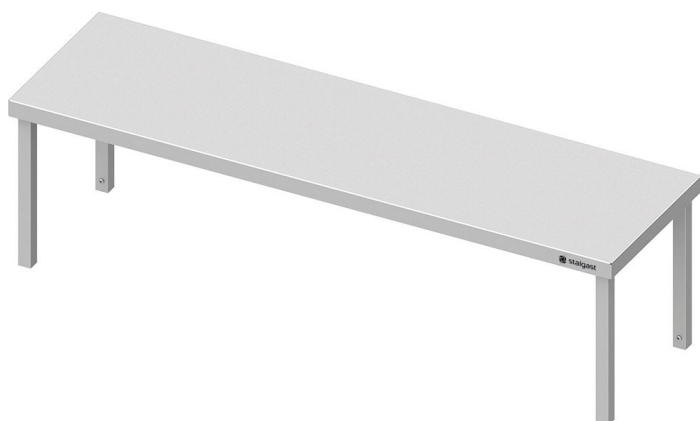

Übersicht

Aufsatzbord 1000x400x400mm, 1 Etage

Produktnummer: R19-VAB10400

Preis

245,90 €

344,00 € (28.52% gespart)

Preise exkl. MwSt. zzgl. Versandkosten

Beschreibung

- Mit einer Etage - Bodenabstand 360 mm
- Maße (BxTxH) 1000 x 300 x 400 mm
- Aus hochwertigem Edelstahl
- Fest verschweißte Ausführung
- Gesamt-Höhe 400 mm
- Mit einer Etage
- Bordhöhe 40 mm
- Beine aus Vierkantprofilen 30 x30 mm
- Inkl. Montageset
- Ressourcenschonender Produktion durch Verzicht auf Folierung

Produktinformationen

Geschäftsart:	Hotelbetrieb, Kantine, Restaurant
Anwendungsbereich:	Organisation Küche, Organisation Service, Speisen Ausgabe
Möbel Art:	Aufsatzborde
Möbel Ausführung:	1 Etage, fest verschweißst
Möbel Breite:	1000 mm
Möbel Tiefe:	400 mm
Möbel Höhe:	400 mm
Material:	Edelstahl 18/10
Reinigung:	Handreinigung
Verfügbarkeit ca.:	ca. 2 Wochen Anfertigungsware
Versand:	Paketversand