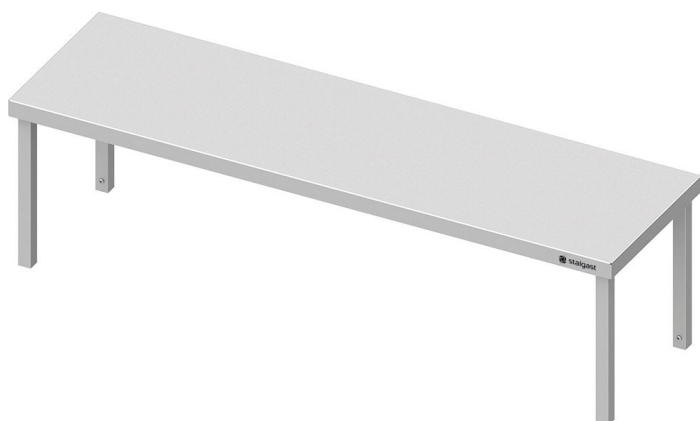

Übersicht

Aufsatzbord 900x400x400mm, 1 Etage

Produktnummer: R19-VAB09400

Preis

234,90 €

~~328,00 €~~ (28.38% gespart)

Preise exkl. MwSt. zzgl. Versandkosten

Beschreibung

- Mit einer Etage - Bodenabstand 360 mm
- Maße (BxTxH) 900 x 300 x 400 mm
- Aus hochwertigem Edelstahl
- Fest verschweißte Ausführung
- Gesamt-Höhe 400 mm
- Mit einer Etage
- Bordhöhe 40 mm
- Beine aus Vierkantprofilen 30 x30 mm
- Inkl. Montageset
- Ressourcenschonender Produktion durch Verzicht auf Folierung

Produktinformationen

Geschäftsart:	Hotelbetrieb, Kantine, Restaurant
Anwendungsbereich:	Organisation Küche, Organisation Service, Speisen Ausgabe
Möbel Art:	Aufsatzborde
Möbel Ausführung:	1 Etage, fest verschweißt
Möbel Breite:	900 mm
Möbel Tiefe:	400 mm
Möbel Höhe:	400 mm
Material:	Edelstahl 18/10
Reinigung:	Handreinigung
Verfügbarkeit ca.:	ca. 2 Wochen Anfertigungsware
Versand:	Paketversand