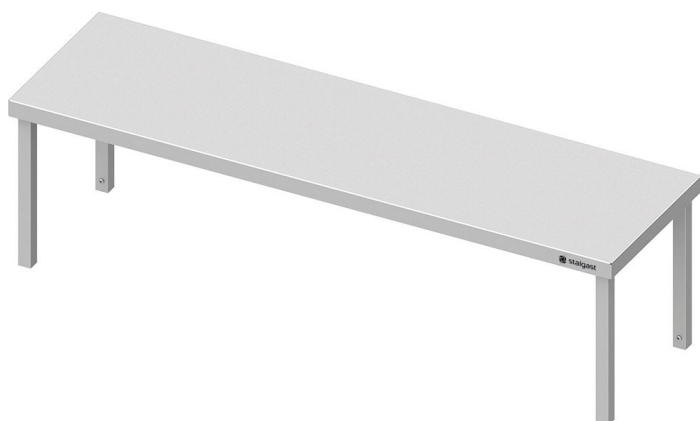

Übersicht

Aufsatzbord 600x400x400mm, 1 Etage

Produktnummer: R19-VAB06400

Preis

206,90 €

288,00 € (28.16% gespart)

Preise exkl. MwSt. zzgl. Versandkosten

Beschreibung

- Mit einer Etage - Bodenabstand 360 mm
- Maße (BxTxH) 600 x 300 x 400 mm
- Aus hochwertigem Edelstahl
- Fest verschweißte Ausführung
- Gesamt-Höhe 400 mm
- Mit einer Etage
- Bordhöhe 40 mm
- Beine aus Vierkantprofilen 30 x30 mm
- Inkl. Montageset
- Ressourcenschonender Produktion durch Verzicht auf Folierung

Produktinformationen

Geschäftsart:	Hotelbetrieb, Kantine, Restaurant
Anwendungsbereich:	Organisation Küche, Organisation Service, Speisen Ausgabe
Möbel Art:	Aufsatzborde
Möbel Ausführung:	1 Etage, fest verschweißst
Möbel Breite:	600 mm
Möbel Tiefe:	400 mm
Möbel Höhe:	400 mm
Material:	Edelstahl 18/10
Reinigung:	Handreinigung
Verfügbarkeit ca.:	ca. 2 Wochen Anfertigungsware
Versand:	Paketversand