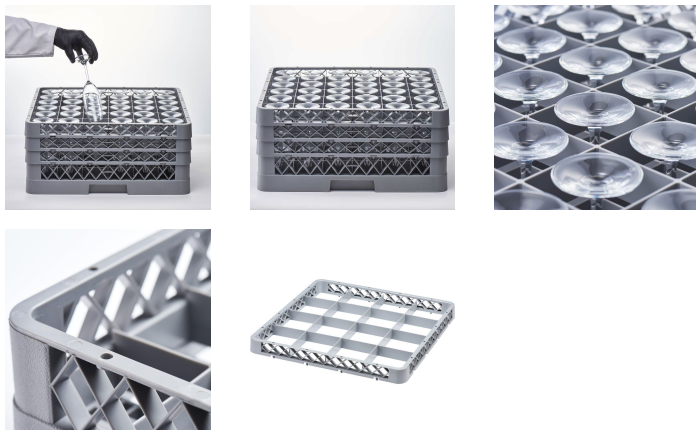

Übersicht

Spülkorb für Gläser und Tassen, 36 Fächer, 500 x 500 mm

Produktnummer: R19-SM0436500

Preis

12,30 €

~~14,38 €~~ (14.46% gespart)

Preise exkl. MwSt. zzgl. Versandkosten

Beschreibung

- Polypropylen
- Hohe Wasserdurchlässigkeit und Luftzirkulation
- 36 Fächer von jeweils 6 x 6 cm
- 500 mm x 500 mm
- Zugehöriger Aufsatzrand erhältlich
- Allseitig Griffmulden
- Langlebig, beständig, bruchstabil
- Thermisch belastbar
- Beständig gegen Säuren, Alkalien, Fette und Öl
- Beugt Schäden am Spülgut vor
- Geringes Eigengewicht
- Stapelbar
- Recyclebar
- Abgestimmt auf Spülmaschinen von Stalgast

Produktinformationen

Anwendungsbereich:	Reinigung Utensilien
Tätigkeitsbereich:	Waschen - Reinigen
Ausführung:	stapelbar
Fächeranzahl:	36 Fächer
Breite:	500 mm
Tiefe:	500 mm
Farbe:	grau
Material:	Polypropylen
Verfügbarkeit ca.:	ca. 5 - 8 Arbeitstage
Versand:	Paketversand