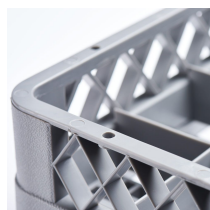

Übersicht

Spülkorb für Gläser und Tassen, 36 Fächer, 500 x 500 mm

Produktnummer: R19-SM0436500

Preis

12,30 €*

~~14,38 €*~~ (14.46% gespart)

Preise exkl. MwSt. zzgl. Versandkosten

Beschreibung

- Polypropylen
- Hohe Wasserdurchlässigkeit und Luftzirkulation
- 36 Fächer von jeweils 6 x 6 cm
- 500 mm x 500 mm
- Zugehöriger Aufsatzrand erhältlich
- Allseitig Griffmulden
- Langlebig, beständig, bruchstabil
- Thermisch belastbar
- Beständig gegen Säuren, Alkalien, Fette und Öl
- Beugt Schäden am Spülgut vor
- Geringes Eigengewicht
- Stapelbar
- Recyclebar
- Abgestimmt auf Spülmaschinen von Stalgast

Produktinformationen

Anwendungsbereich:	Reinigung Utensilien
Tätigkeitsbereich:	Waschen - Reinigen
Ausführung:	stapelbar
Fächeranzahl:	36 Fächer
Breite:	500 mm
Tiefe:	500 mm
Farbe:	grau
Material:	Polypropylen
Verfügbarkeit ca.:	ca. 5 - 8 Arbeitstage
Versand:	Paketversand