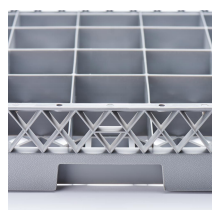

Übersicht

Spülkorb für Gläser und Tassen, 25 Fächer, 500 x 500 mm

Produktnummer: R19-SM0425500

Preis

11,80 €*

~~13,73 €*~~ (14.06% gespart)

Preise exkl. MwSt. zzgl. Versandkosten

Beschreibung

- Polypropylen
- Hohe Wasserdurchlässigkeit und Luftzirkulation
- 25 Fächer von jeweils 7,5 x 7,5 cm
- 500 mm x 500 mm
- Zugehöriger Aufsatzrand erhältlich
- Allseitig Griffmulden
- Langlebig, beständig, bruchstabil
- Thermisch belastbar
- Beständig gegen Säuren, Alkalien, Fette und Öl
- Beugt Schäden am Spülgut vor
- Geringes Eigengewicht
- Stapelbar
- Recyclebar
- Abgestimmt auf Spülmaschinen von Stalgast

Produktinformationen

Anwendungsbereich:	Reinigung Utensilien
Tätigkeitsbereich:	Waschen - Reinigen
Ausführung:	stapelbar
Fächeranzahl:	25 Fächer
Breite:	500 mm
Tiefe:	500 mm
Farbe:	grau
Material:	Polypropylen
Verfügbarkeit ca.:	ca. 5 - 8 Arbeitstage
Versand:	Paketversand