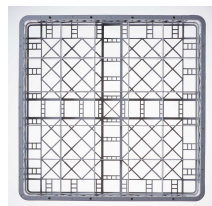

Übersicht

Spülkorb für Gläser und Tassen, 25 Fächer, 500 x 500 mm

Produktnummer: R19-SM0425500

Preis

11,80 €*

~~13,73 €*~~ (14.06% gespart)

Preise exkl. MwSt. zzgl. Versandkosten

Beschreibung

- Polypropylen
- Hohe Wasserdurchlässigkeit und Luftzirkulation
- 25 Fächer von jeweils 7,5 x 7,5 cm
- 500 mm x 500 mm
- Zugehöriger Aufsatzrand erhältlich
- Allseitig Griffmulden
- Langlebig, beständig, bruchstabil
- Thermisch belastbar
- Beständig gegen Säuren, Alkalien, Fette und Öl
- Beugt Schäden am Spülgut vor
- Geringes Eigengewicht
- Stapelbar
- Recyclebar
- Abgestimmt auf Spülmaschinen von Stalgast

Produktinformationen

Anwendungsbereich:	Reinigung Utensilien
Tätigkeitsbereich:	Waschen - Reinigen
Ausführung:	stapelbar
Fächeranzahl:	25 Fächer
Breite:	500 mm
Tiefe:	500 mm
Farbe:	grau
Material:	Polypropylen
Verfügbarkeit ca.:	ca. 5 - 8 Arbeitstage
Versand:	Paketversand