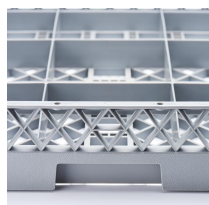

Übersicht

Spülkorb für Gläser und Tassen, 16 Fächer, 500 x 500 mm

Produktnummer: R19-SM0416500

Preis

11,90 €

~~13,83 €~~ (13.96% gespart)

Preise exkl. MwSt. zzgl. Versandkosten

Beschreibung

- Polypropylen
- Hohe Wasserdurchlässigkeit und Luftzirkulation
- 16 Fächer von jeweils 10 x 10 cm
- 500 mm x 500 mm
- Zugehöriger Aufsatzrand erhältlich
- Allseitig Griffmulden
- Langlebig, beständig, bruchstabil
- Thermisch belastbar
- Beständig gegen Säuren, Alkalien, Fette und Öl
- Beugt Schäden am Spülgut vor
- Geringes Eigengewicht
- Stapelbar
- Recyclebar
- Abgestimmt auf Spülmaschinen von Stalgast

Produktinformationen

Anwendungsbereich:	Reinigung Utensilien
Tätigkeitsbereich:	Waschen - Reinigen
Ausführung:	stapelbar
Fächeranzahl:	16 Fächer
Breite:	500 mm
Tiefe:	500 mm
Farbe:	grau
Material:	Polypropylen
Verfügbarkeit ca.:	ca. 5 - 8 Arbeitstage
Versand:	Paketversand