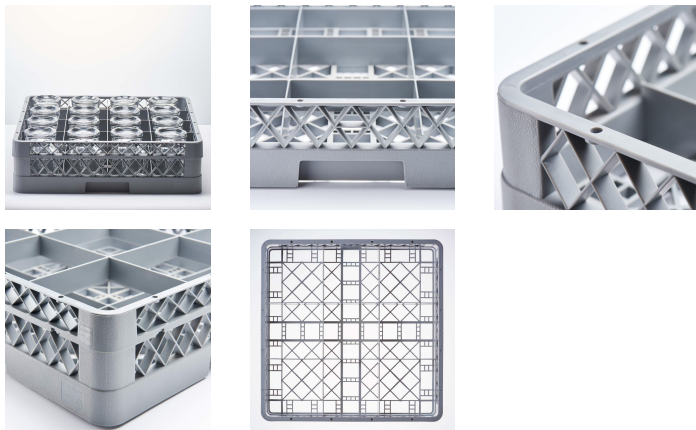

Übersicht

Spülkorb für Gläser und Tassen, 16 Fächer, 500 x 500 mm

Produktnummer: R19-SM0416500

Preis

11,90 €

~~13,83 €~~ (13.96% gespart)

Preise exkl. MwSt. zzgl. Versandkosten

Beschreibung

- Polypropylen
- Hohe Wasserdurchlässigkeit und Luftzirkulation
- 16 Fächer von jeweils 10 x 10 cm
- 500 mm x 500 mm
- Zugehöriger Aufsatzrand erhältlich
- Allseitig Griffmulden
- Langlebig, beständig, bruchstabil
- Thermisch belastbar
- Beständig gegen Säuren, Alkalien, Fette und Öl
- Beugt Schäden am Spülgut vor
- Geringes Eigengewicht
- Stapelbar
- Recyclebar
- Abgestimmt auf Spülmaschinen von Stalgast

Produktinformationen

Anwendungsbereich:	Reinigung Utensilien
Tätigkeitsbereich:	Waschen - Reinigen
Ausführung:	stapelbar
Fächeranzahl:	16 Fächer
Breite:	500 mm
Tiefe:	500 mm
Farbe:	grau
Material:	Polypropylen
Verfügbarkeit ca.:	ca. 5 - 8 Arbeitstage
Versand:	Paketversand