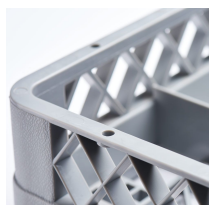

Übersicht

Spülkorb für Gläser und Tassen, 16 Fächer, 500 x 500 mm

Produktnummer: R19-SM0416500

Preis

11,90 €

~~13,83 €~~ (13.96% gespart)

Preise exkl. MwSt. zzgl. Versandkosten

Beschreibung

- Polypropylen
- Hohe Wasserdurchlässigkeit und Luftzirkulation
- 16 Fächer von jeweils 10 x 10 cm
- 500 mm x 500 mm
- Zugehöriger Aufsatzrand erhältlich
- Allseitig Griffmulden
- Langlebig, beständig, bruchstabil
- Thermisch belastbar
- Beständig gegen Säuren, Alkalien, Fette und Öl
- Beugt Schäden am Spülgut vor
- Geringes Eigengewicht
- Stapelbar
- Recyclebar
- Abgestimmt auf Spülmaschinen von Stalgast

Produktinformationen

Anwendungsbereich:	Reinigung Utensilien
Tätigkeitsbereich:	Waschen - Reinigen
Ausführung:	stapelbar
Fächeranzahl:	16 Fächer
Breite:	500 mm
Tiefe:	500 mm
Farbe:	grau
Material:	Polypropylen
Verfügbarkeit ca.:	ca. 5 - 8 Arbeitstage
Versand:	Paketversand