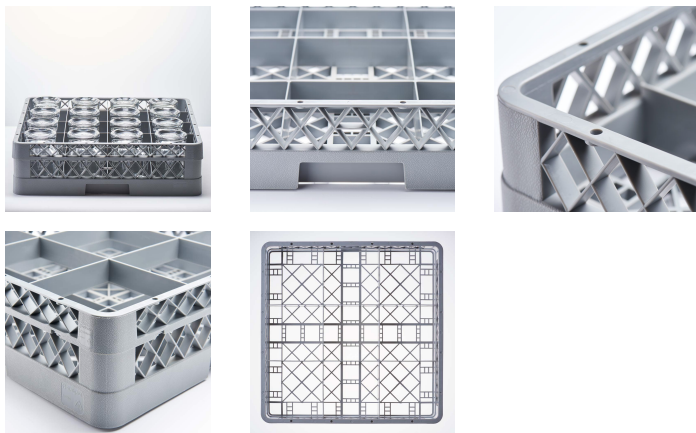

Übersicht

Spülkorb für Gläser und Tassen, 16 Fächer, 500 x 500 mm

Produktnummer: R19-SM0416500

Preis

11,90 €*

~~13,83 €*~~ (13.96% gespart)

Preise exkl. MwSt. zzgl. Versandkosten

Beschreibung

- Polypropylen
- Hohe Wasserdurchlässigkeit und Luftzirkulation
- 16 Fächer von jeweils 10 x 10 cm
- 500 mm x 500 mm
- Zugehöriger Aufsatzrand erhältlich
- Allseitig Griffmulden
- Langlebig, beständig, bruchstabil
- Thermisch belastbar
- Beständig gegen Säuren, Alkalien, Fette und Öl
- Beugt Schäden am Spülgut vor
- Geringes Eigengewicht
- Stapelbar
- Recyclebar
- Abgestimmt auf Spülmaschinen von Stalgast

Produktinformationen

Anwendungsbereich:	Reinigung Utensilien
Tätigkeitsbereich:	Waschen - Reinigen
Ausführung:	stapelbar
Fächeranzahl:	16 Fächer
Breite:	500 mm
Tiefe:	500 mm
Farbe:	grau
Material:	Polypropylen
Verfügbarkeit ca.:	ca. 5 - 8 Arbeitstage
Versand:	Paketversand