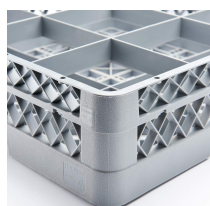

Übersicht

Spülkorb für Gläser und Tassen, 16 Fächer, 500 x 500 mm

Produktnummer: R19-SM0416500

Preis

11,90 €

~~13,83 €~~ (13.96% gespart)

Preise exkl. MwSt. zzgl. Versandkosten

Beschreibung

- Polypropylen
- Hohe Wasserdurchlässigkeit und Luftzirkulation
- 16 Fächer von jeweils 10 x 10 cm
- 500 mm x 500 mm
- Zugehöriger Aufsatzrand erhältlich
- Allseitig Griffmulden
- Langlebig, beständig, bruchstabil
- Thermisch belastbar
- Beständig gegen Säuren, Alkalien, Fette und Öl
- Beugt Schäden am Spülgut vor
- Geringes Eigengewicht
- Stapelbar
- Recyclebar
- Abgestimmt auf Spülmaschinen von Stalgast

Produktinformationen

Anwendungsbereich:	Reinigung Utensilien
Tätigkeitsbereich:	Waschen - Reinigen
Ausführung:	stapelbar
Fächeranzahl:	16 Fächer
Breite:	500 mm
Tiefe:	500 mm
Farbe:	grau
Material:	Polypropylen
Verfügbarkeit ca.:	ca. 5 - 8 Arbeitstage
Versand:	Paketversand