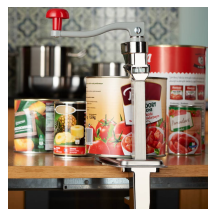

Übersicht

Tischdosenöffner Deluxe Version

Produktnummer: R19-KK2110640

Preis

90,90 €*

~~124,49 €*~~ (26.98% gespart)

Preise exkl. MwSt. zzgl. Versandkosten

Beschreibung

- Geeignet für Dosen bis 400 mm Höhe
- Inkl. Messer und Rad
- Tischbefestigung mit Klammer und Schraube
- Ergonomische Kurbel
- Leichtgängig

Ersatzrad (Artikel-Nr. R19-KK2110025) und Ersatzmesser (Artikel-Nr. R19-KK2110040) erhältlich

Produktinformationen

Geschäftsart:	Catering, Dönergeschäft, Kantine, Pizzeria, Restaurant
Anwendungsbereich:	Lebensmittel Verarbeitung
Tätigkeitsbereich:	öffnen
Geräte Art:	Verpackungsgeräte
Ausführung:	hoch
Höhe:	640 mm
Produktqualität:	Hochwertige Profiqualität
Material:	Edelstahl 18/10
Reinigung:	Handreinigung
Montage:	Zur Selbstmontage
Verfügbarkeit ca.:	ca. 5 - 8 Arbeitstage
Versand:	Paketversand