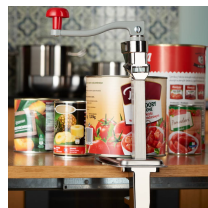

Übersicht

Tischdosenöffner Deluxe Version

Produktnummer: R19-KK2110640

Preis

90,90 €

124,49 € (26.98% gespart)

Preise exkl. MwSt. zzgl. Versandkosten

Beschreibung

- Geeignet für Dosen bis 400 mm Höhe
- Inkl. Messer und Rad
- Tischbefestigung mit Klammer und Schraube
- Ergonomische Kurbel
- Leichtgängig

Ersatzrad (Artikel-Nr. R19-KK2110025) und Ersatzmesser (Artikel-Nr. R19-KK2110040) erhältlich

Produktinformationen

Geschäftsart:	Catering, Dönergeschäft, Kantine, Pizzeria, Restaurant
Anwendungsbereich:	Lebensmittel Verarbeitung
Tätigkeitsbereich:	öffnen
Geräte Art:	Verpackungsgeräte
Ausführung:	hoch
Höhe:	640 mm
Produktqualität:	Hochwertige Profiqualität
Material:	Edelstahl 18/10
Reinigung:	Handreinigung
Montage:	Zur Selbstmontage
Verfügbarkeit ca.:	ca. 5 - 8 Arbeitstage
Versand:	Paketversand