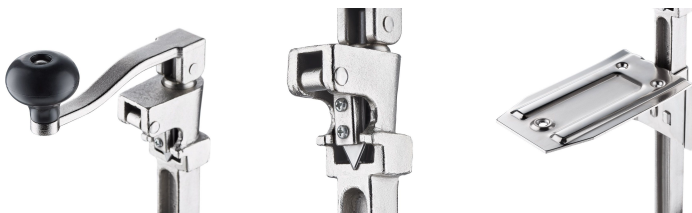

Übersicht

Tischdosenöffner für Dosen bis 400 mm Höhe

Produktnummer: R19-KK2110400

Preis

59,90 €

~~77,38 €~~ (22.59% gespart)

Preise exkl. MwSt. zzgl. Versandkosten

Beschreibung

- Geeignet für Dosen von 20 bis 400 mm Höhe
- Inkl. Messer und Rad
- Tischbefestigung mit Klammer und Schraube
- Ergonomische Kurbel leichtgängig

Produktinformationen

Anwendungsbereich:	Lebensmittel Verarbeitung
Ausführung:	hoch
Tiefe:	250 mm
Höhe:	420 mm
Material:	Edelstahl 18/10
Reinigung:	Handreinigung
Montage:	Zur Selbstmontage
Verfügbarkeit ca.:	ca. 5 - 8 Arbeitstage
Versand:	Paketversand