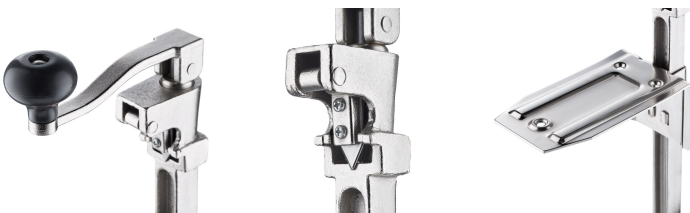

Übersicht

Tischdosenöffner für Dosen bis 400 mm Höhe

Produktnummer: R19-KK2110400

Preis

59,90 €*

~~77,38 €*~~ (22.59% gespart)

Preise exkl. MwSt. zzgl. Versandkosten

Beschreibung

- Geeignet für Dosen von 20 bis 400 mm Höhe
- Inkl. Messer und Rad
- Tischbefestigung mit Klammer und Schraube
- Ergonomische Kurbel leichtgängig

Produktinformationen

Anwendungsbereich:	Lebensmittel Verarbeitung
Ausführung:	hoch
Tiefe:	250 mm
Höhe:	420 mm
Material:	Edelstahl 18/10
Reinigung:	Handreinigung
Montage:	Zur Selbstmontage
Verfügbarkeit ca.:	ca. 5 - 8 Arbeitstage
Versand:	Paketversand