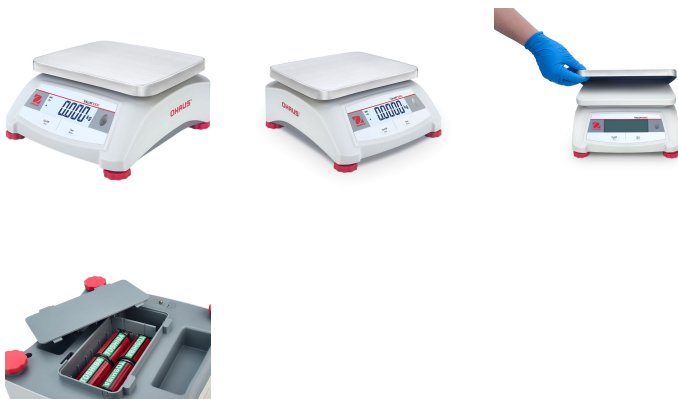

# Küchenwaage, eichfähig, Kapazität 15,0 kg, Teilung 5,0 g

Produktnummer: R19-KK2210150

## Beschreibung

- Farbe Grau, Rot
- Breite 260 mm
- Höhe 122 mm
- Tiefe 270 mm
- Messbereich 15.0 Kg
- Messgenauigkeit 5.0 g
- Gewicht 3.2 Kg