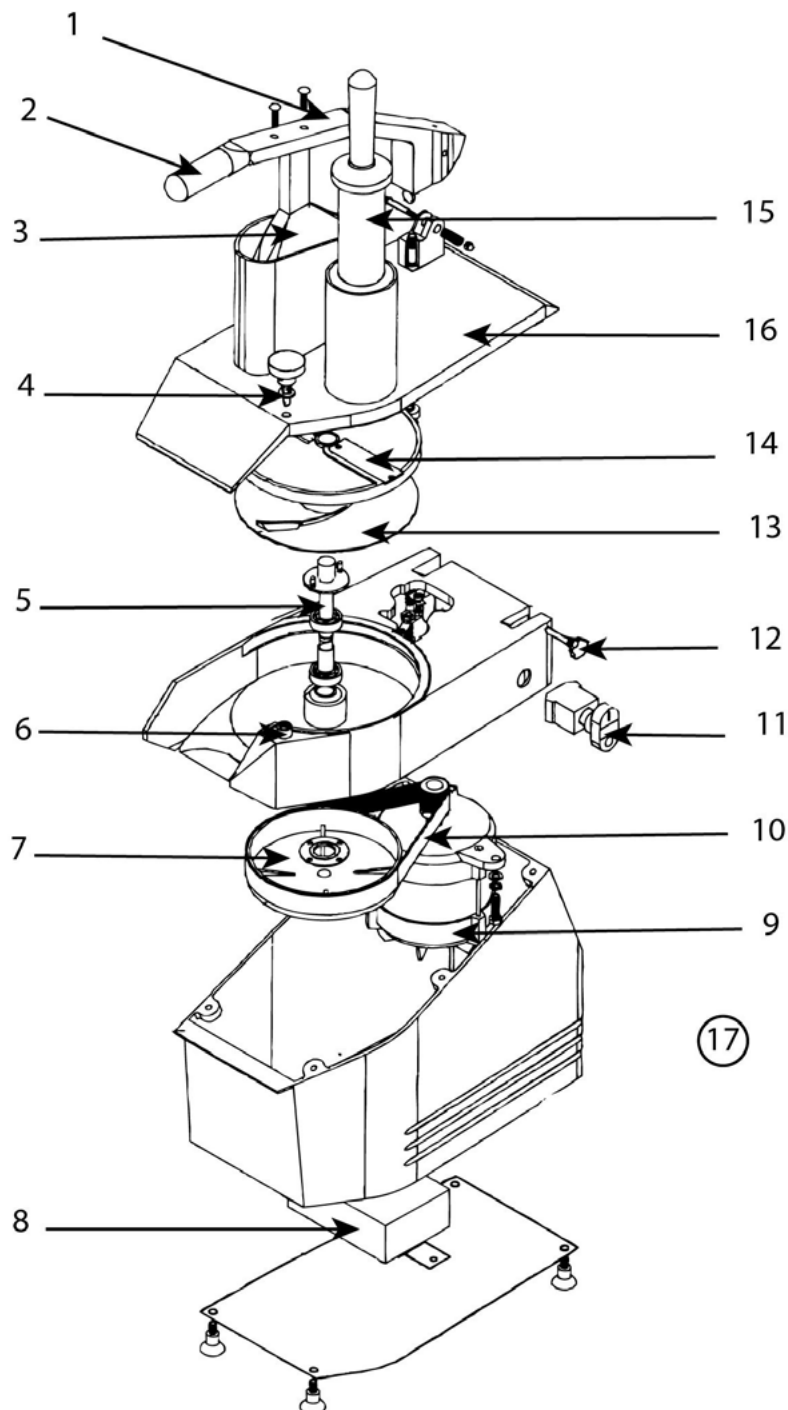

Gemüseschneider 40 kg/h

Katalog-Code: VG0701400

Teilenummer (V abb.Teilenummer vom bild)	Name	Code
V713003V01-01	links drücken Arm	C005338
V713003V01-02	Hangriff	C005350
V713003V01-03	Stahlstößel	
V713003V01-04	Schraube	C005343
V713003V01-05	Anbringen des Werfers	C005342
V713003V01-06	Deckelblockadeelement	C005344
V713003V01-07	Riemenscheibe	C005349
V713003V01-08	Hauptplatine	C005322
V713003V01-09	Motor	
V713003V01-10	Keilriemen	C005332
V713003V01-11	START/STOPP-Taste	C005323
V713003V01-12	Blockade	
V713003V01-13	Disk abwerfen	C005325
V713003V01-14	Klinge	C005336
V713003V01-15	Drücker	C006936
V713003V01-16	oberes Gehäuse	
V713003V01-17	Endausschalter	C005346