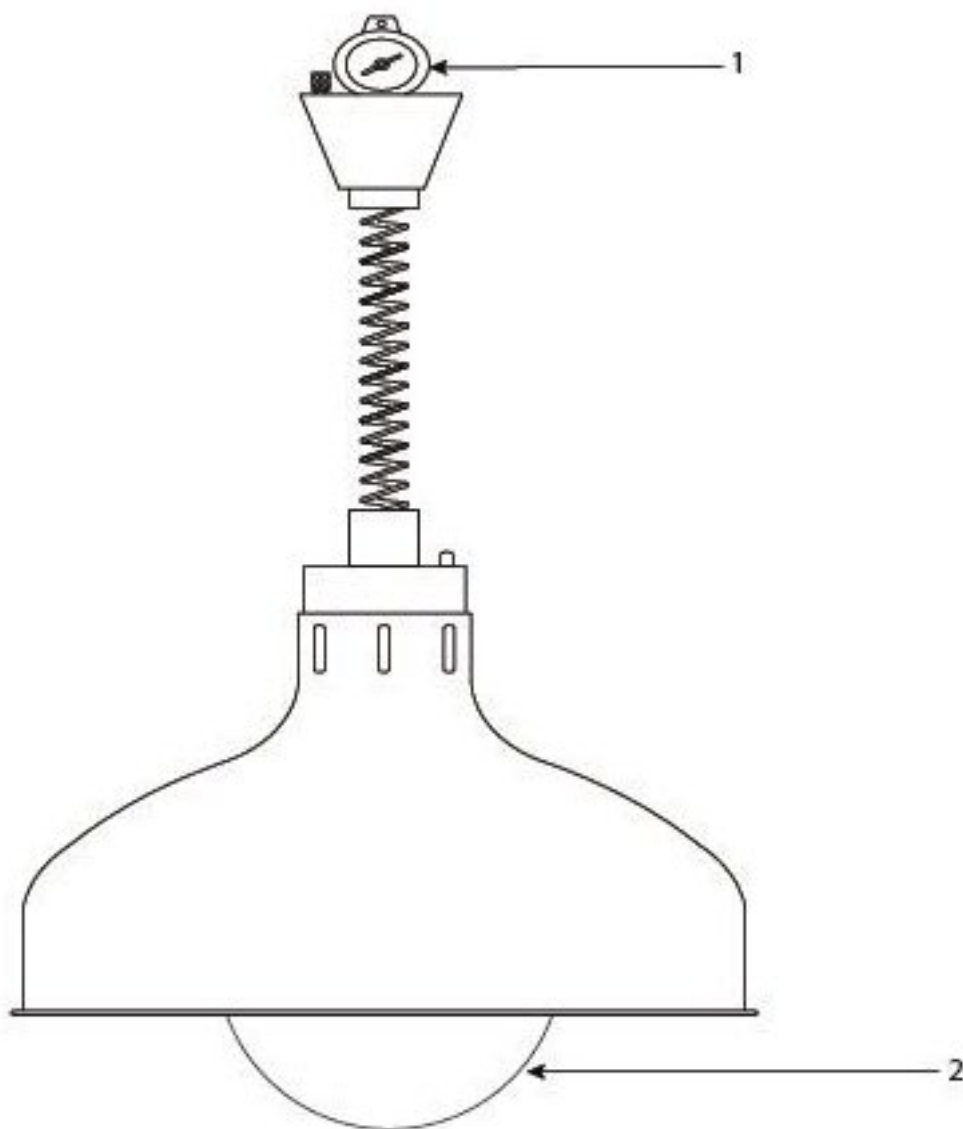

**Wärmelampe zur Deckenbefestigung, schwarz, 0,25 kW,
Ø 290 mm**

Katalog-Code: BB0108002

Teilenummer (V abb.Teilenummer vom bild)	Name	Code
V692611V01-01	Absenkmechanismus	C009810
V692611V01-02	Glühbirne	C009308