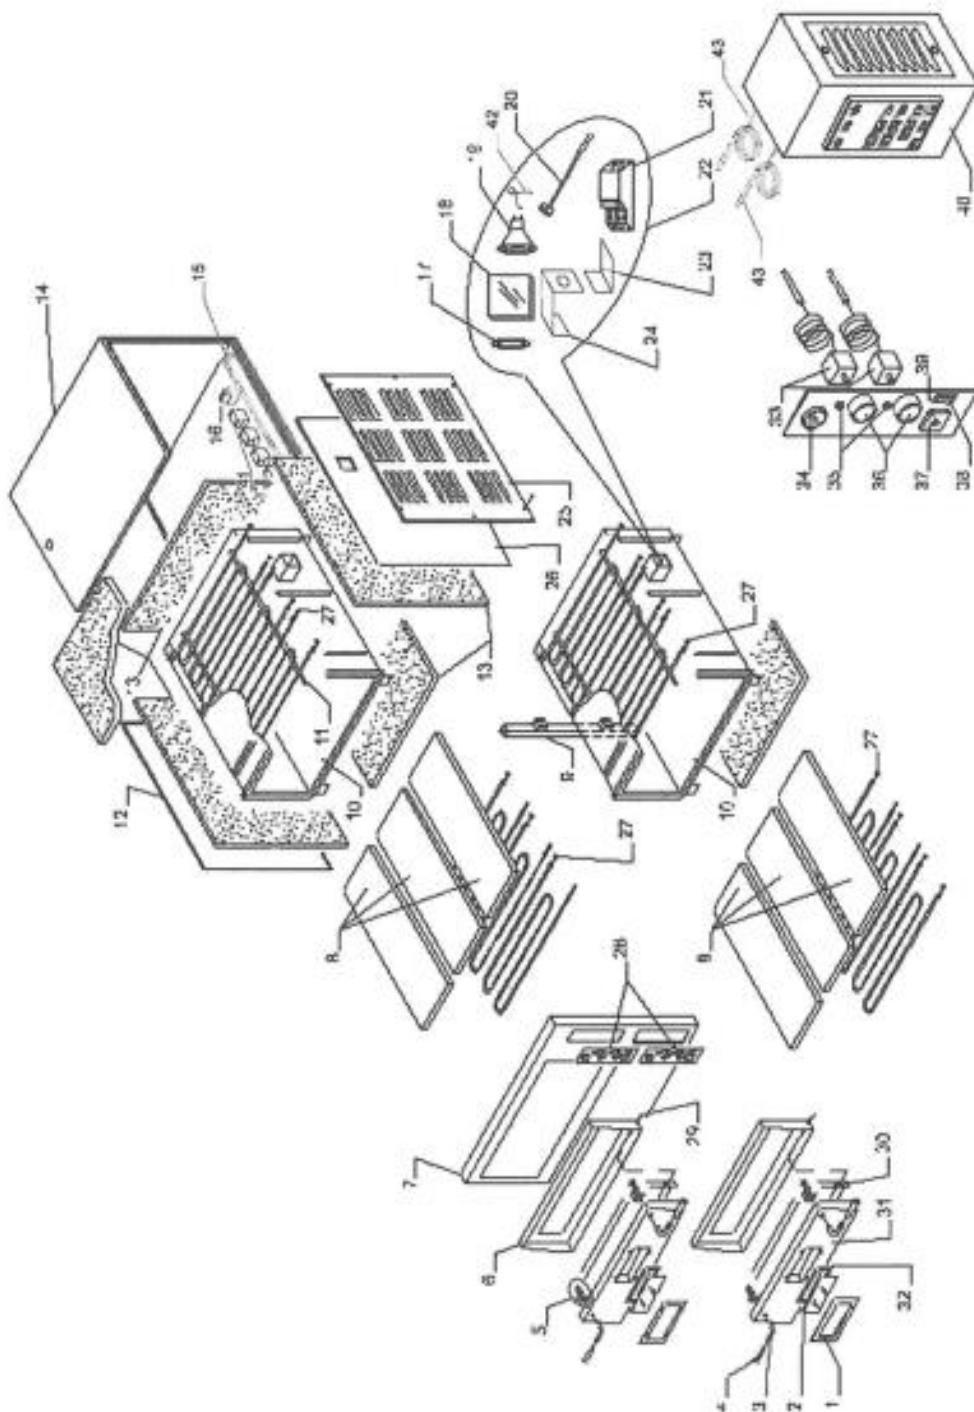

**GGF Pizzaofen mit einer Kammer, Vollschatmott, 18 kW,  
1370 x 850 x 750 mm (BxTxH)**
**Katalog-Code: PP0612636**

Teilenummer (V abb.Teilenummer vom bild)	Name	Code
V781902V01-01	Scheiberahmen	
V781902V01-02	Schutzglas	
V781902V01-03	Stütze	
V781902V01-04	Griff	C009707
V781902V01-05	Montagesatz für Griffe	C011880
V781902V01-06	Türrahmen	
V781902V01-07	Fronttürpaneel	
V781902V01-08	Schamotte	C006481
V781902V01-09	Entlüftung	
V781902V01-10	Inneres Gehäuse	
V781902V01-11	Gehäuse links	
V781902V01-12	Linke Gehäusewand	
V781902V01-13	Isoliermaterial	
V781902V01-14	Externes Gehäuse	
V781902V01-15	Stütze	
V781902V01-16	Klemmleiste	
V781902V01-17	Dichtung	
V781902V01-18	Schutzglas	
V781902V01-19	Halogenlampe	C009819
V781902V01-20	Fassung	
V781902V01-21	Transformator	
V781902V01-22	Beleuchtungssatz	
V781902V01-23	Stütze	
V781902V01-24	Stütze	
V781902V01-25	Rechtes Außengehäuse	
V781902V01-26	Keramikfaserplatte	
V781902V01-27	Heizelement	C011515
V781902V01-28	Schalttafel folie	
V781902V01-29	Türrahmen	
V781902V01-30	Tür	
V781902V01-31	Außengehäuse der Tür	
V781902V01-32	Dichtung	
V781902V01-33	Thermostat	C000494
V781902V01-34	Thermometer	
V781902V01-35	Kontrollleuchte	
V781902V01-36	Drehknopf	

---

<b>Teilenummer (V abb.Teilenummer vom bild)</b>	<b>Name</b>	<b>Code</b>
V781902V01-37	Hauptschalter	
V781902V01-38	Lichtschalter	
V781902V01-39	Schalttafel	
V781902V01-40	Elektrischer Controller	
V781902V01-41	Reed-Schalter	
V781902V01-42	Feder	
V781902V01-43	Elektrischer Controller	