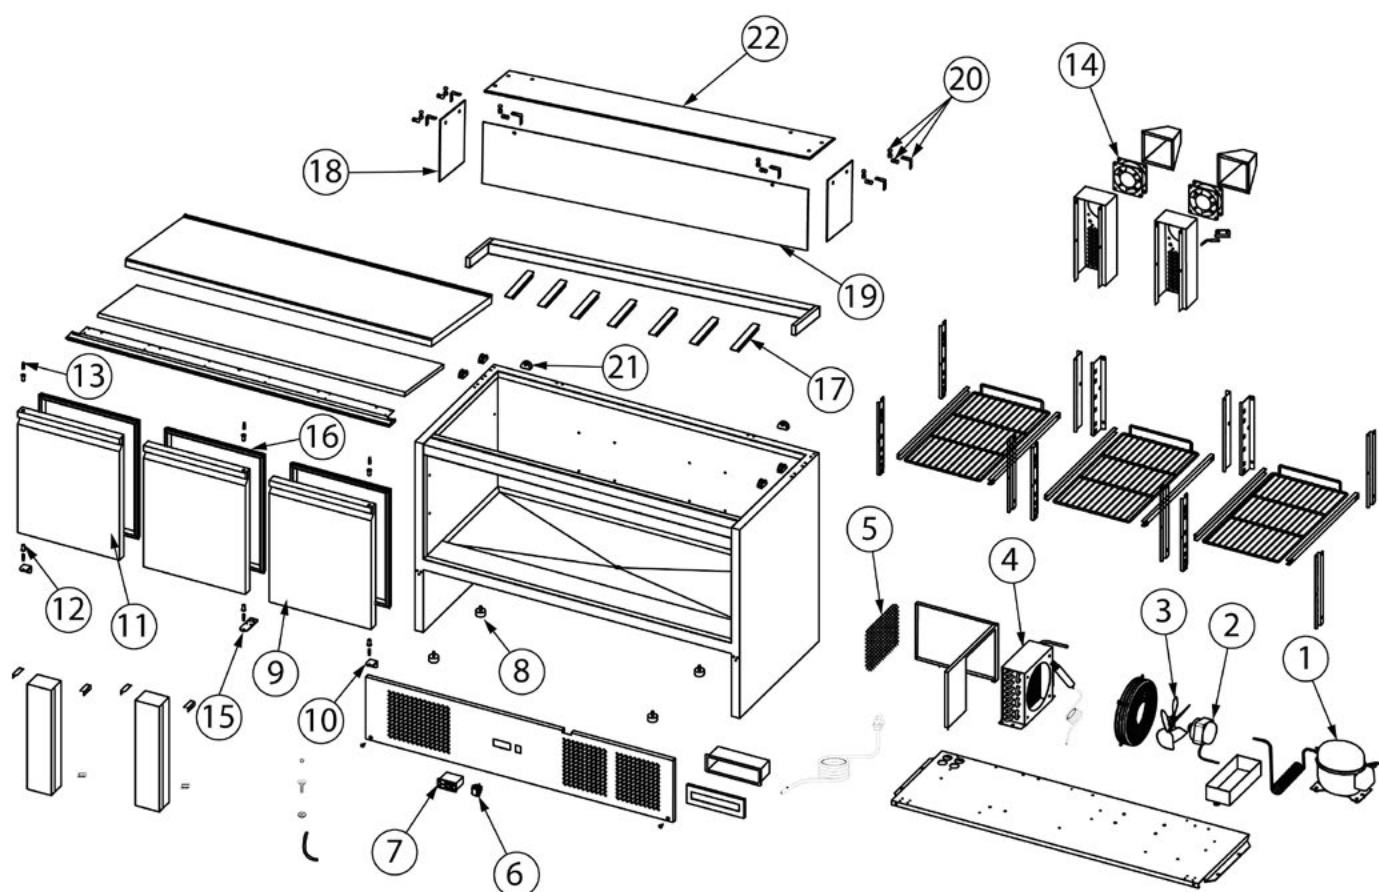

**STARLINE Pizzatisch mit Glasaufsatz und drei Türen,  
GN1/1, 1365x700x1075 mm (BxTxH), 402 L**
**Katalog-Code: KT4433402**

<b>Teilenummer (V abb.Teilenummer vom bild)</b>	<b>Name</b>	<b>Code</b>
V833037V02-01	Kompressor	C013558
V833037V02-02	Verflüssigerventilator	C013522
V833037V02-03	Lüfterpropeller	
V833037V02-04	Verflüssiger	C013561
V833037V02-05	Filter	
V833037V02-06	Schalter	
V833037V02-07	Systemsteuerung	C012835
V833037V02-08	Füßchen	
V833037V02-09	Tür, Türanschlag rechts	
V833037V02-10	Scharnier	
V833037V02-11	Tür, Türanschlag links	
V833037V02-12	Scharnierbuchse	C013538
V833037V02-13	Scharnierachse	
V833037V02-14	Ventilator	
V833037V02-15	Scharnier	
V833037V02-16	Dichtung	C013556
V833037V02-17	Stützschiene	
V833037V02-18	Seitenglas	
V833037V02-19	Frontscheibe	
V833037V02-20	Glasverbinder	
V833037V02-21	Glasstütze	
V833037V02-22	Oberes Glas	