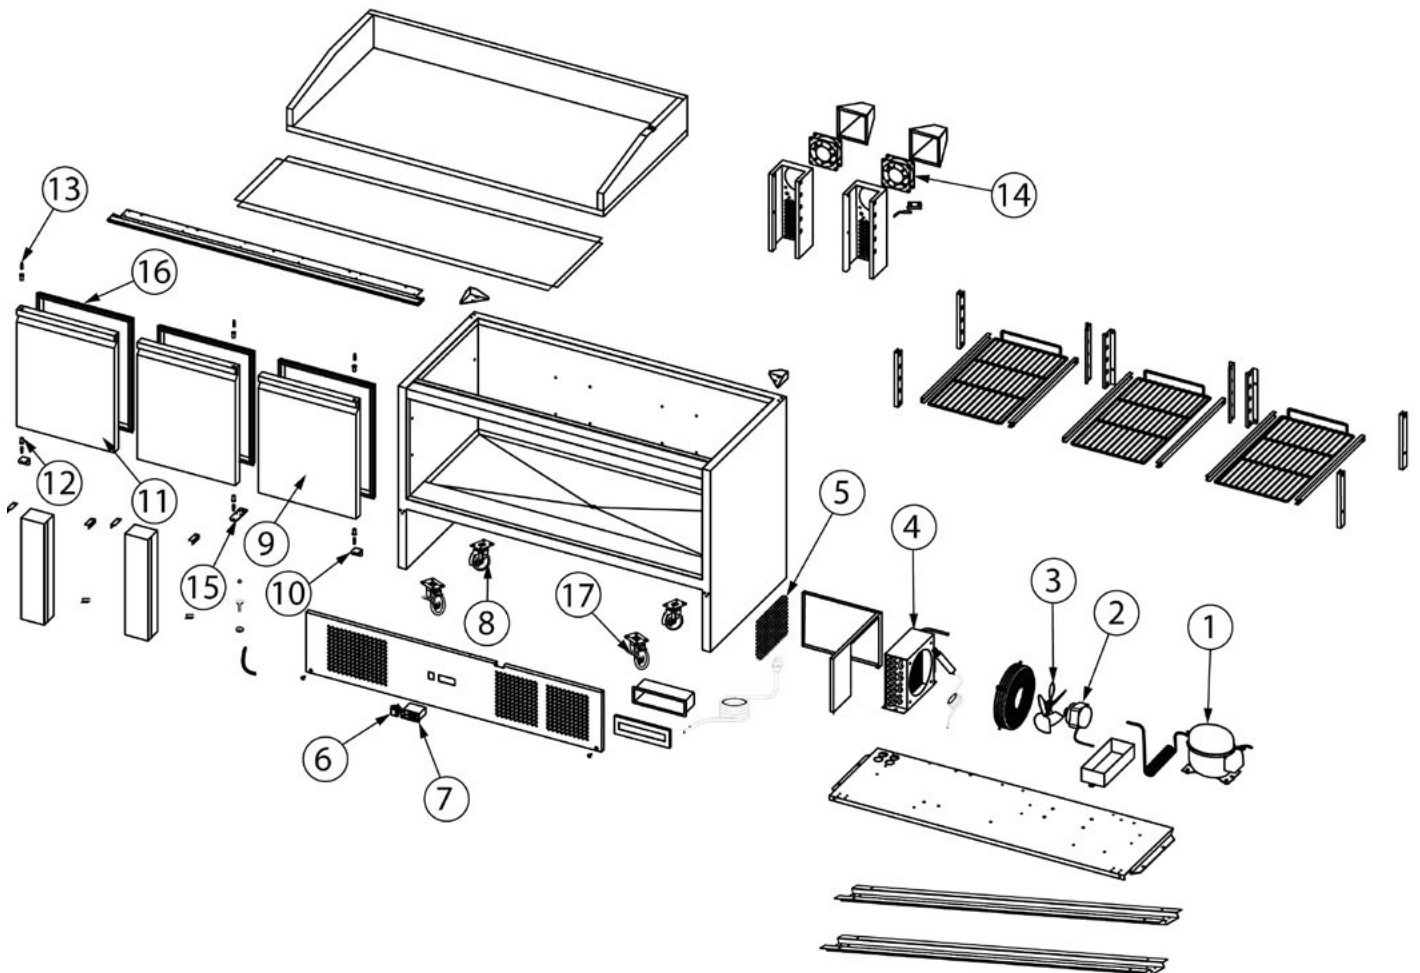

**STARLINE Pizzatisch mit drei Türen, GN1/1,
1400x700x1020 mm (BxTxH), 368 L****Katalog-Code: KT4431368**

Teilenummer (V abb.Teilenummer vom bild)	Name	Code
V833031V02-01	Kompressor	C013558
V833031V02-02	Verflüssigerventilator	C013522
V833031V02-03	Lüfterpropeller	
V833031V02-04	Verflüssiger	C013561
V833031V02-05	Filter	
V833031V02-06	Schalter	
V833031V02-07	Systemsteuerung	C012835
V833031V02-08	Rad ohne Bremse	
V833031V02-09	Tür, Türanschlag rechts	
V833031V02-10	Scharnier	
V833031V02-11	Tür, Türanschlag links	
V833031V02-12	Scharnierbuchse	C013538
V833031V02-13	Scharnierachse	
V833031V02-14	Ventilator	
V833031V02-15	Scharnier	
V833031V02-16	Dichtung	C013556
V833031V02-17	Rolle mit Bremse	