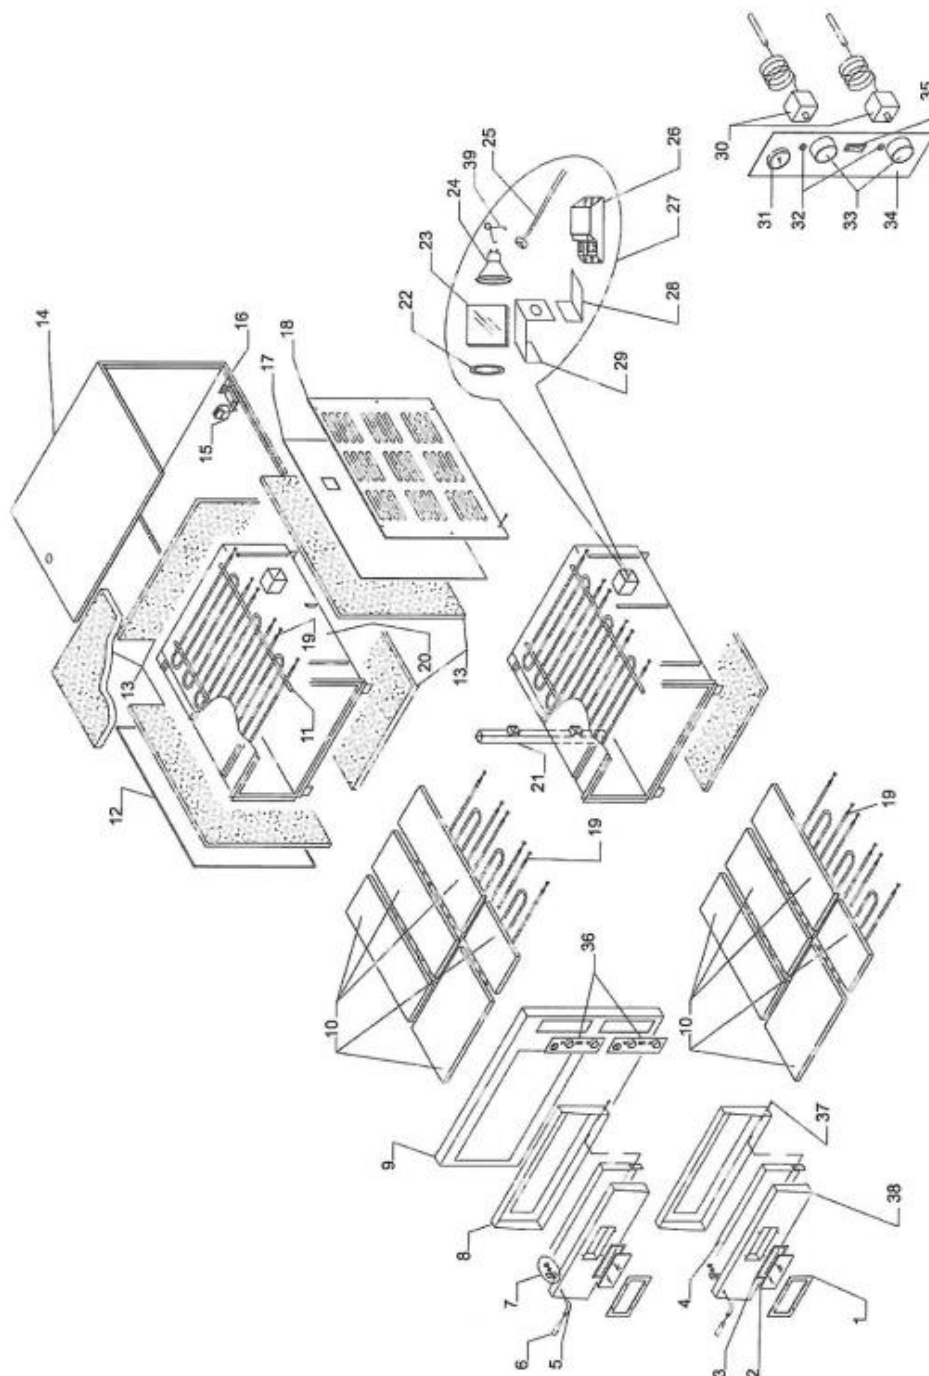

**GGF Pizzaofen mit einer Kammer,
12,8 kW, 1150 x 735 x 750 mm (BxTxH)**
Katalog-Code: PP0412630

Teilenummer (V abb. Teilenummer vom bild)	Name	Code
V781522V01-01	Scheiberahmen	
V781522V01-02	Schutzglas	
V781522V01-03	Dichtung	
V781522V01-04	Tür	
V781522V01-05	Stütze	
V781522V01-06	Griff	
V781522V01-07	Montagesatz für Griffe	
V781522V01-08	Türrahmen	
V781522V01-09	Fronttürpaneel	
V781522V01-10	Feuerfester Stein	
V781522V01-11	Unterstützung des Heizelements	
V781522V01-12	Isoliermaterial	
V781522V01-13	Klemmleiste	
V781522V01-14	Dichtung	
V781522V01-15	Klemmleiste	
V781522V01-16	Stütze	
V781522V01-17	Keramikfaserplatte	
V781522V01-18	Rechtes Außengehäuse	
V781522V01-19	Heizelement	C011518
V781522V01-20	Inneres Gehäuse	
V781522V01-21	Entlüftung	
V781522V01-22	Dichtung	
V781522V01-23	Schutzglas	
V781522V01-24	Halogenlampe	
V781522V01-25	Fassung	
V781522V01-26	Transformator	C008166
V781522V01-27	Licht-KIT	
V781522V01-28	Stütze	
V781522V01-29	Halterung für die Türbeleuchtung	
V781522V01-30	Thermostat	C000494
V781522V01-31	Thermometer	
V781522V01-32	Kontrollleuchte	
V781522V01-33	Drehknopf	C007670
V781522V01-34	Schalttafel	
V781522V01-35	Lichtschalter	C007671
V781522V01-36	Schalttafelfolie	

Teilenummer (V abb.Teilenummer vom bild)	Name	Code
V781522V01-37	Türrahmen	
V781522V01-38	Außengehäuse der Tür	
V781522V01-39	Feder	