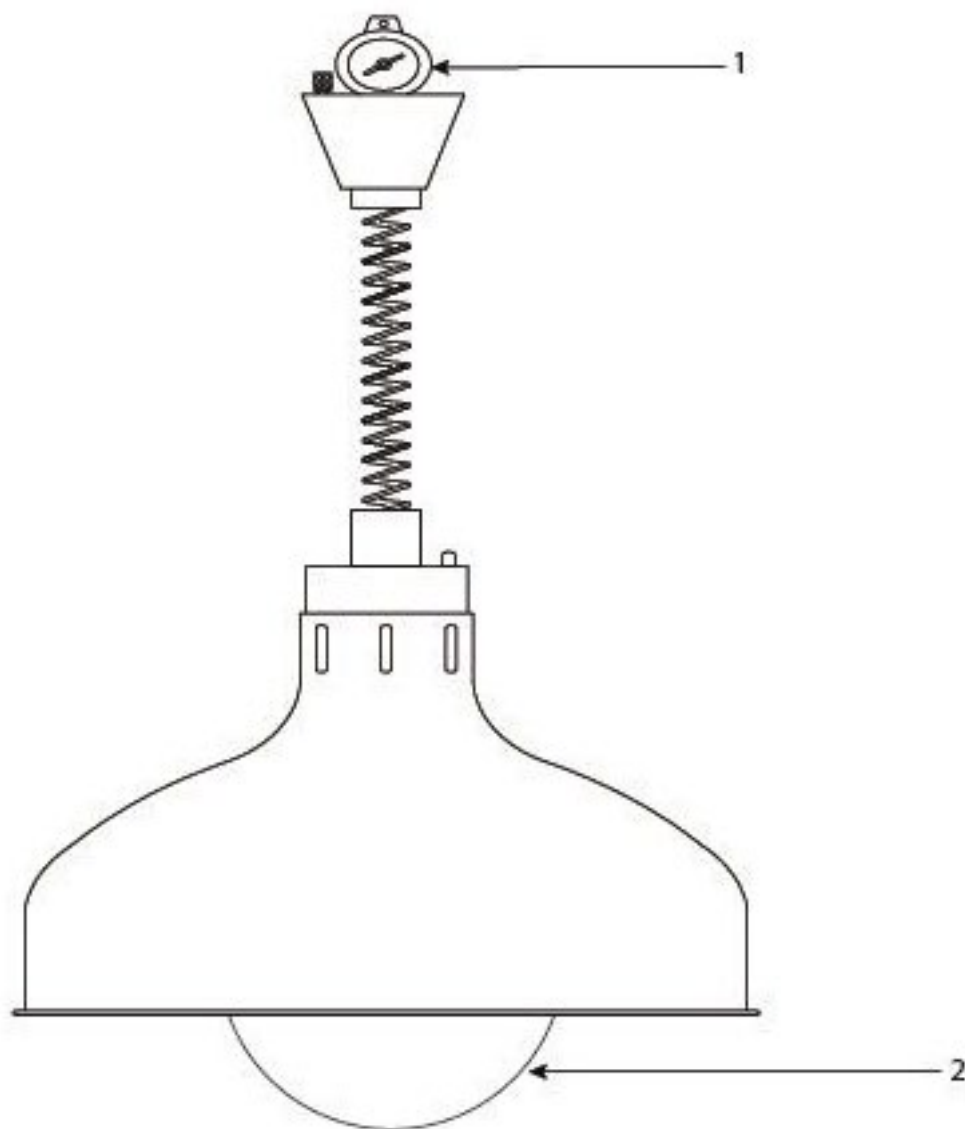

**Wärmelampe zur Deckenbefestigung, bronze, 0,25 kW,  
Ø 290 mm**

**Katalog-Code: BB0109003**

---

<b>Teilenummer (V abb.Teilenummer vom bild)</b>	<b>Name</b>	<b>Code</b>
V692612V01-01	Absenkmechanismus	C009810
V692612V01-02	Glühbirne	C009308