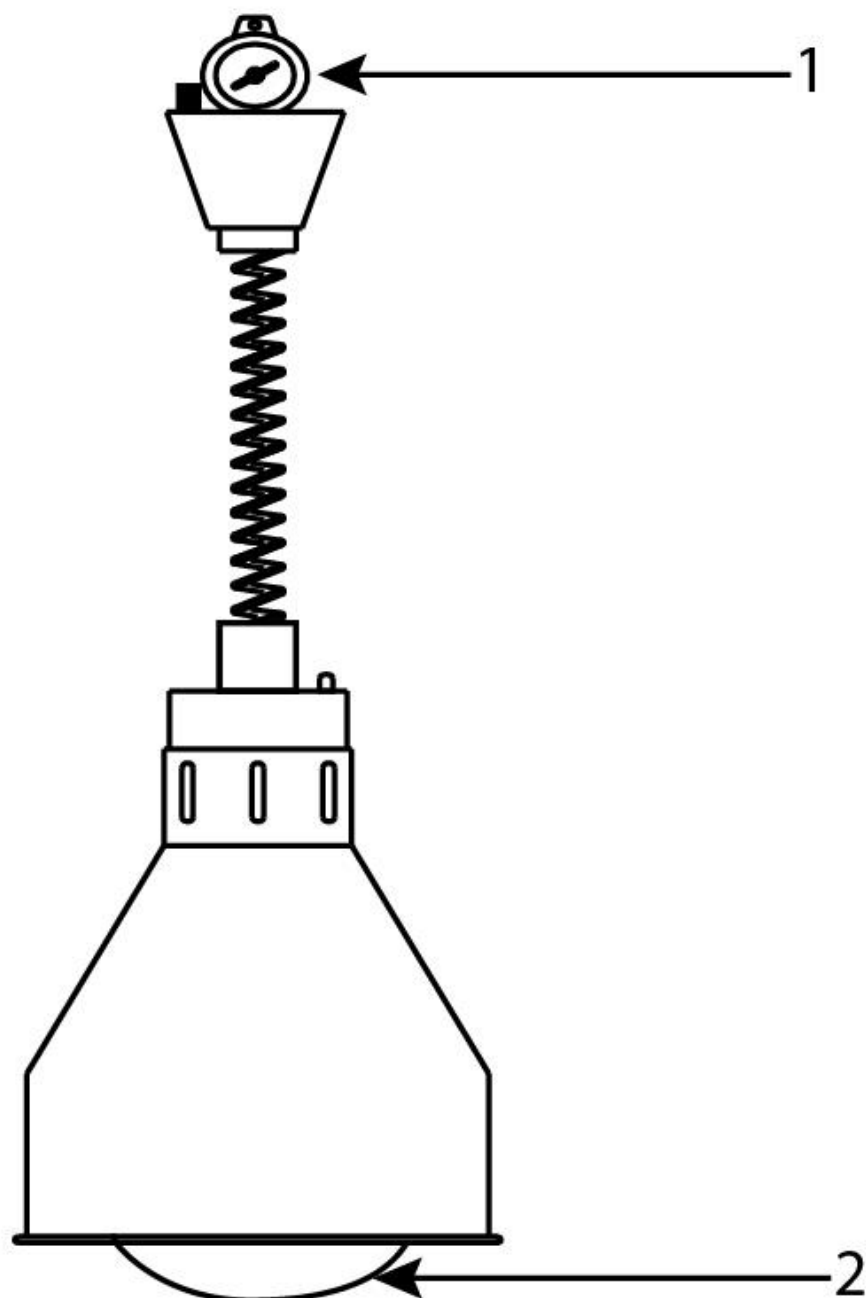

**Wärmelampe zur Deckenbefestigung, schwarz, 0,25 kW,  
Ø 173 mm**

Katalog-Code: BB0105002

---

<b>Teilenummer (V abb.Teilenummer vom bild)</b>	<b>Name</b>	<b>Code</b>
V692602V01-01	Absenkmechanismus	C009810
V692602V01-02	Glühbirne	C010526