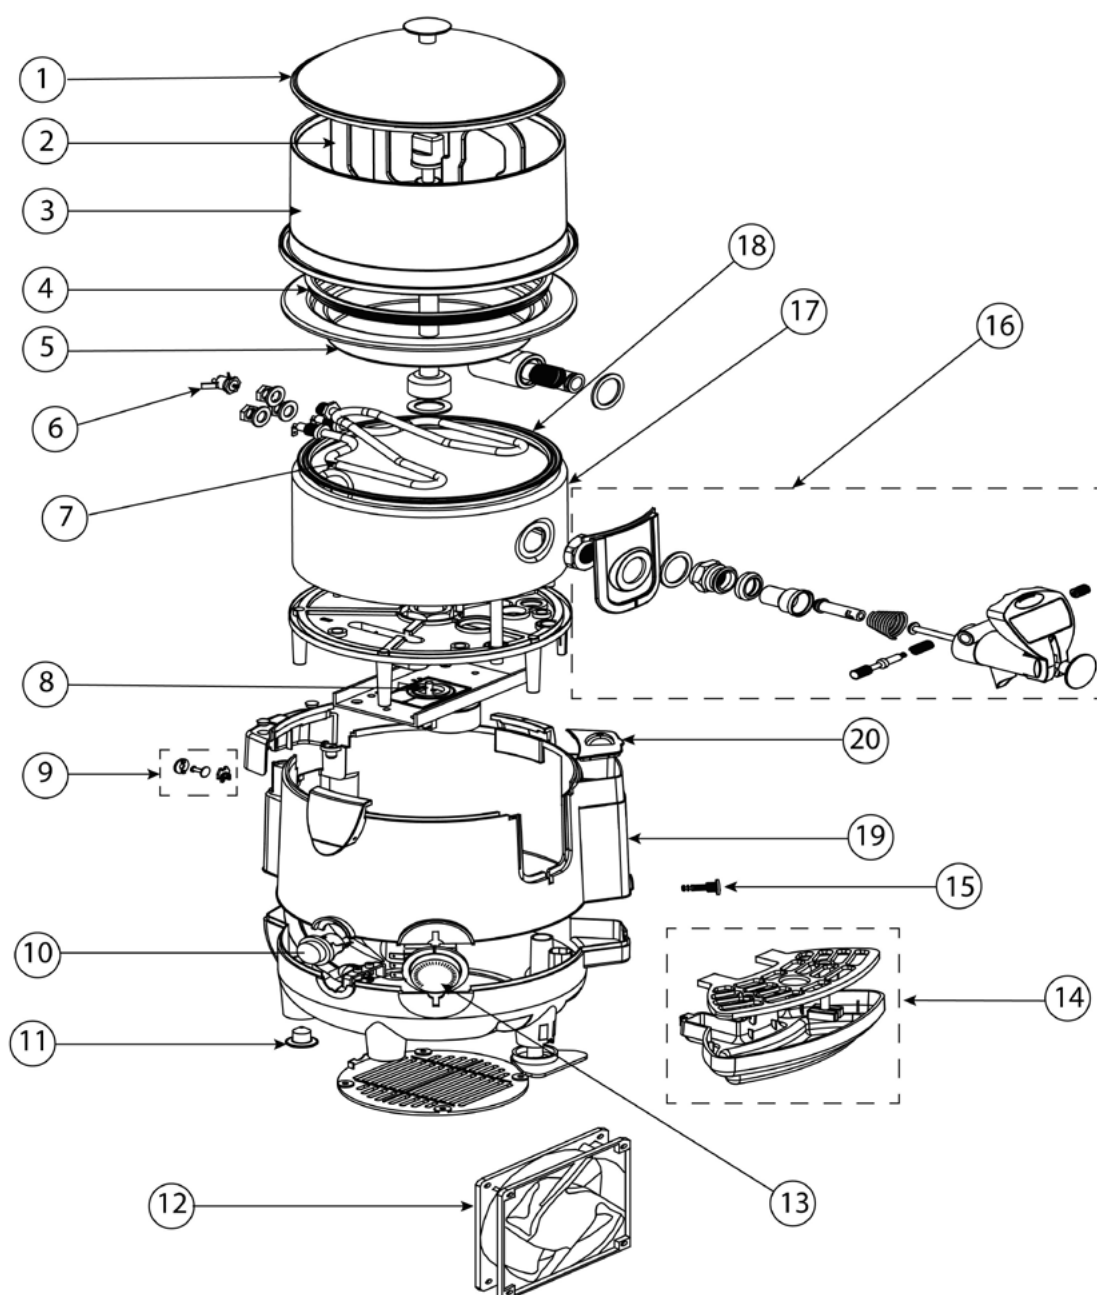

**Schokoladendispenser 5 Liter**
**Katalog-Code: BB1103003**

<b>Teilenummer (V abb.Teilenummer vom bild)</b>	<b>Name</b>	<b>Code</b>
V469105V01-01	Abdeckung	C012867
V469105V01-02	Rührer	C013570
V469105V01-03	Behälter	C012865
V469105V01-04	Dichtung	
V469105V01-05	Boiler (Oberteil)	
V469105V01-06	Wärmeschutz	C013358
V469105V01-07	Heizelement	C013346
V469105V01-08	Motor	C013630
V469105V01-09	Reset-Knopf	
V469105V01-10	Schalter	C013347
V469105V01-11	Füßchen	
V469105V01-12	Ventilator	C011181
V469105V01-13	Thermostat	C013628
V469105V01-14	Abtropffläche	
V469105V01-15	Ablassschraube	C012866
V469105V01-16	Ablasshahn	C013470
V469105V01-17	Boiler(unterer Teil)	
V469105V01-18	Dichtung	
V469105V01-19	Wassertank	
V469105V01-20	Verriegeln	C013629