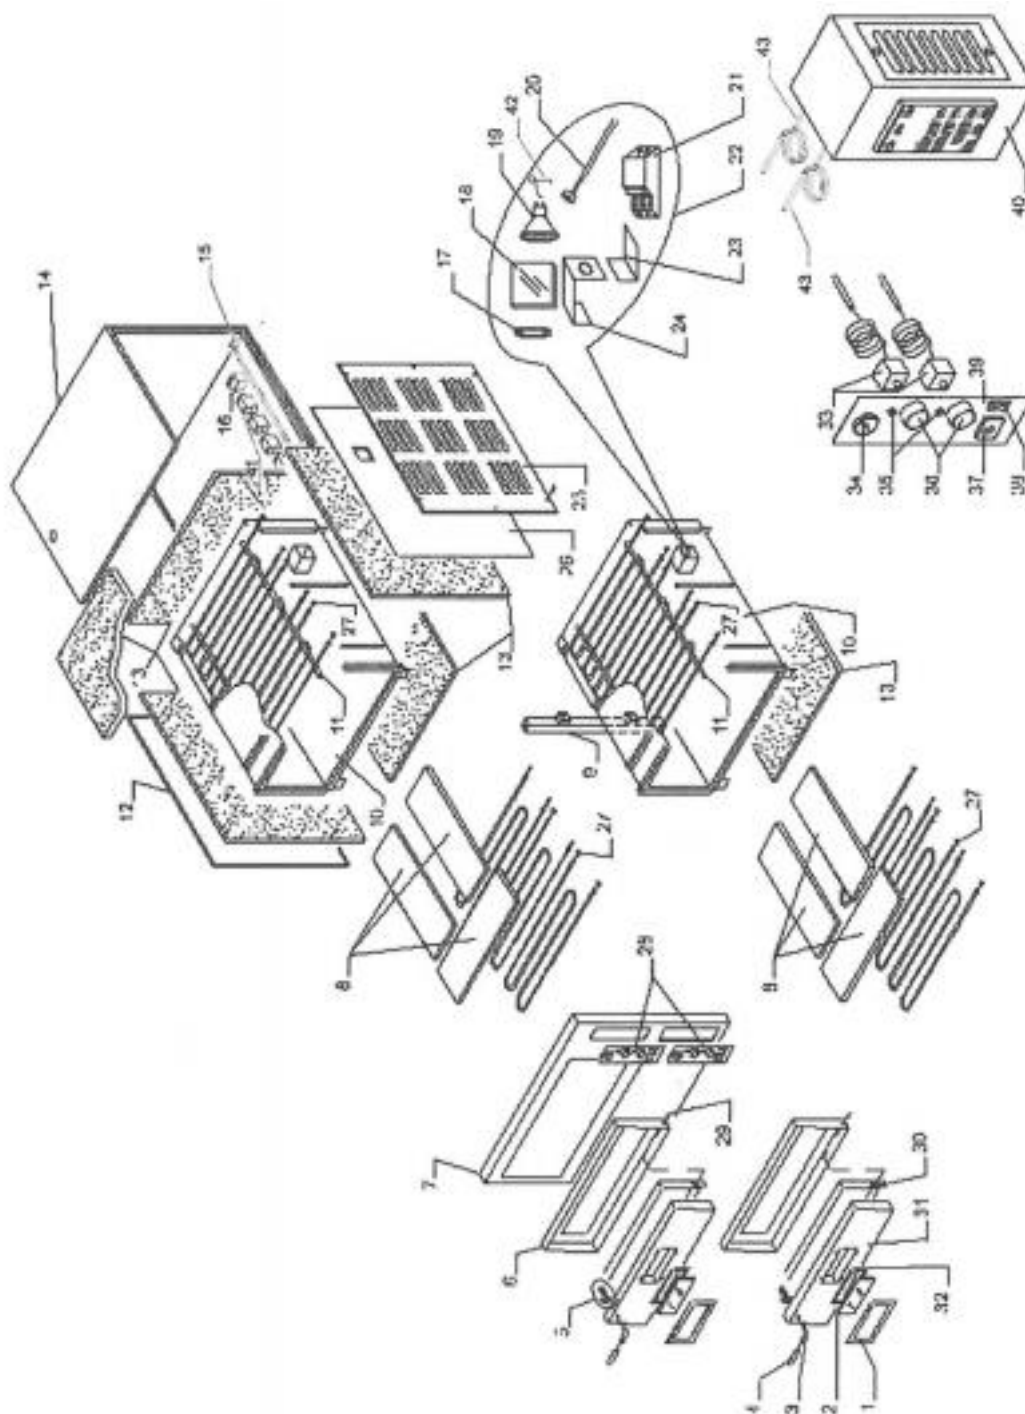

**GGF Pizzaofen mit einer Kammer, Vollschatmott, 18 kW,
1010 x 1210 x 750mm (BxTxH)****Katalog-Code: PP0602636**

Teilenummer (V abb. Teilenummer vom bild)	Name	Code
V781812V01-01	Scheiberahmen	
V781812V01-02	Schutzglas	
V781812V01-03	Stütze	
V781812V01-04	Griff	
V781812V01-05	Montagesatz für Griffe	
V781812V01-06	Türrahmen	
V781812V01-07	Fronttürpaneel	
V781812V01-08	Schamotte	
V781812V01-09	Entlüftung	
V781812V01-10	Inneres Gehäuse	
V781812V01-11	Gehäuse links	
V781812V01-12	Linke Gehäusewand	
V781812V01-13	Isoliermaterial	
V781812V01-14	Externes Gehäuse	
V781812V01-15	Stütze	
V781812V01-16	Klemmleiste	
V781812V01-17	Dichtung	
V781812V01-18	Schutzglas	
V781812V01-19	Halogenlampe	
V781812V01-20	Fassung	
V781812V01-21	Transformator	
V781812V01-22	Beleuchtungssatz	
V781812V01-23	Stütze	
V781812V01-24	Stütze	
V781812V01-25	Rechtes Außengehäuse	
V781812V01-26	Keramikfaserplatte	
V781812V01-27	Heizelement	C011514
V781812V01-28	Schalttafel folie	
V781812V01-29	Türrahmen	
V781812V01-30	Tür	
V781812V01-31	Außengehäuse der Tür	
V781812V01-32	Dichtung	
V781812V01-33	Thermostat	
V781812V01-34	Thermometer	
V781812V01-35	Kontrollleuchte	
V781812V01-36	Drehknopf	

Teilenummer (V abb.Teilenummer vom bild)	Name	Code
V781812V01-37	Hauptschalter	
V781812V01-38	Lichtschalter	
V781812V01-39	Schalttafel	
V781812V01-40	Elektrischer Controller	
V781812V01-41	Reed-Schalter	
V781812V01-42	Feder	
V781812V01-43	Elektrischer Controller	