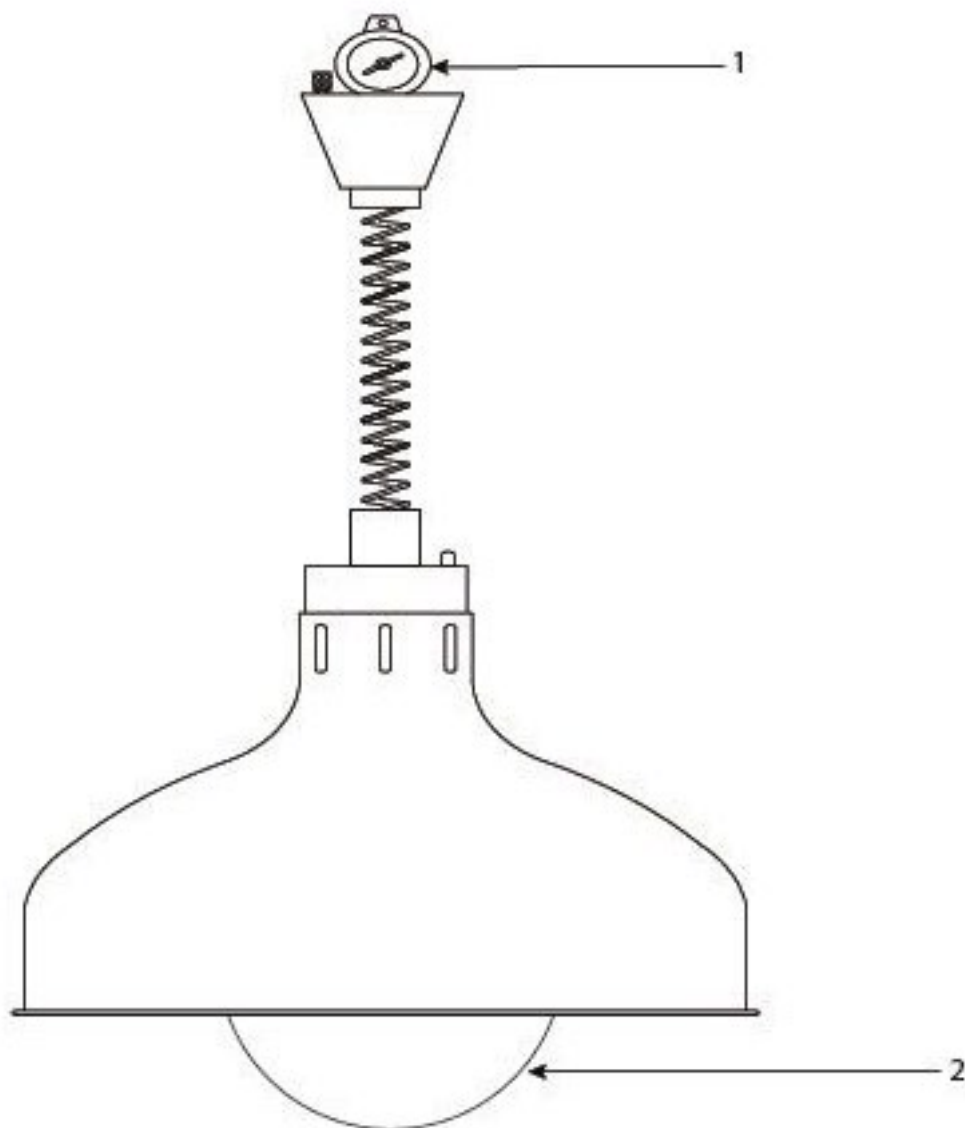

**Wärmelampe zur Deckenbefestigung, silber, 0,25 kW,
Ø 290 mm**

Katalog-Code: BB0107001

Teilenummer (V abb.Teilenummer vom bild)	Name	Code
V692610V01-01	Absenkmechanismus	C009810
V692610V01-02	Glühbirne	C009308