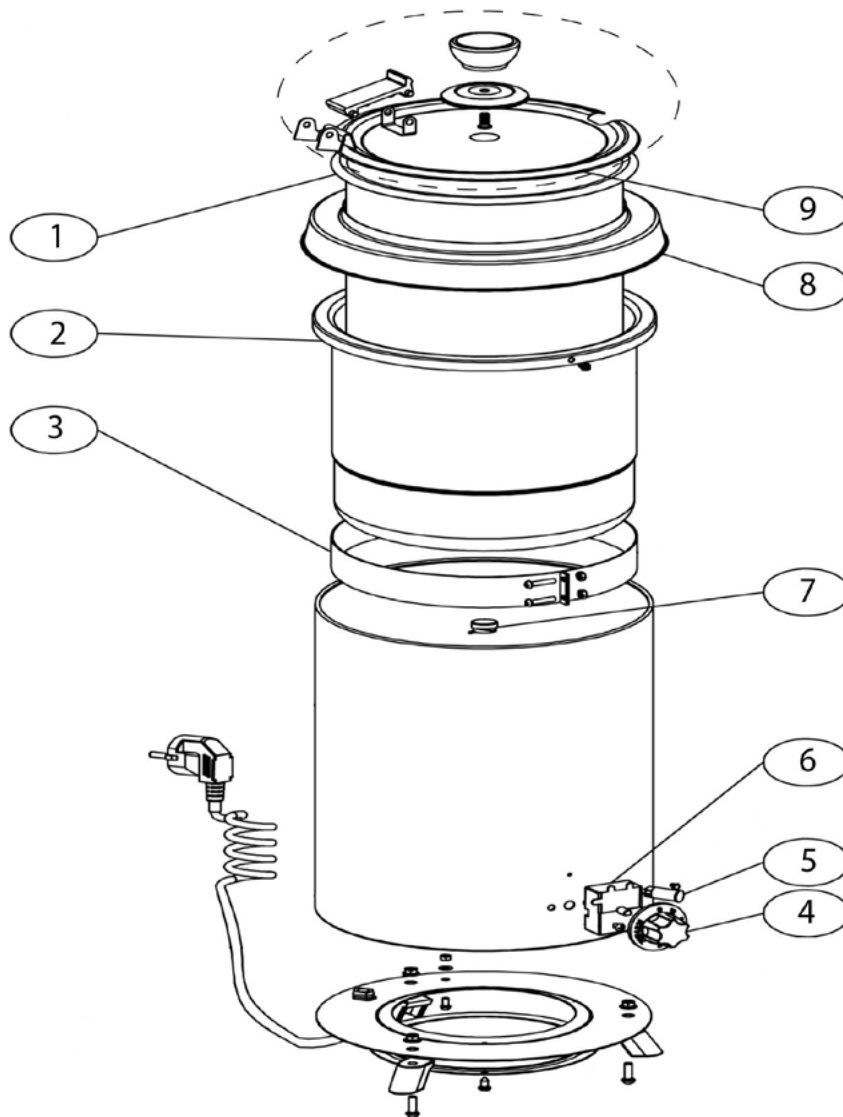

Elektrischer Suppentopf, gerade Form, 5,7 Liter

Katalog-Code: BB0504300

Teilenummer (V abb. Teilenummer vom bild)	Name	Code
V432110V01-01	Suppenbehälter	
V432110V01-02	Wassertank	
V432110V01-03	Heizelement	C010306
V432110V01-04	Drehknopf	C004928
V432110V01-05	Kontrollleuchte	C004927
V432110V01-06	Thermostat	C008043
V432110V01-07	Sicherheitsthermostat	C004930
V432110V01-08	Reifen	
V432110V01-09	Abdeckung	C010307