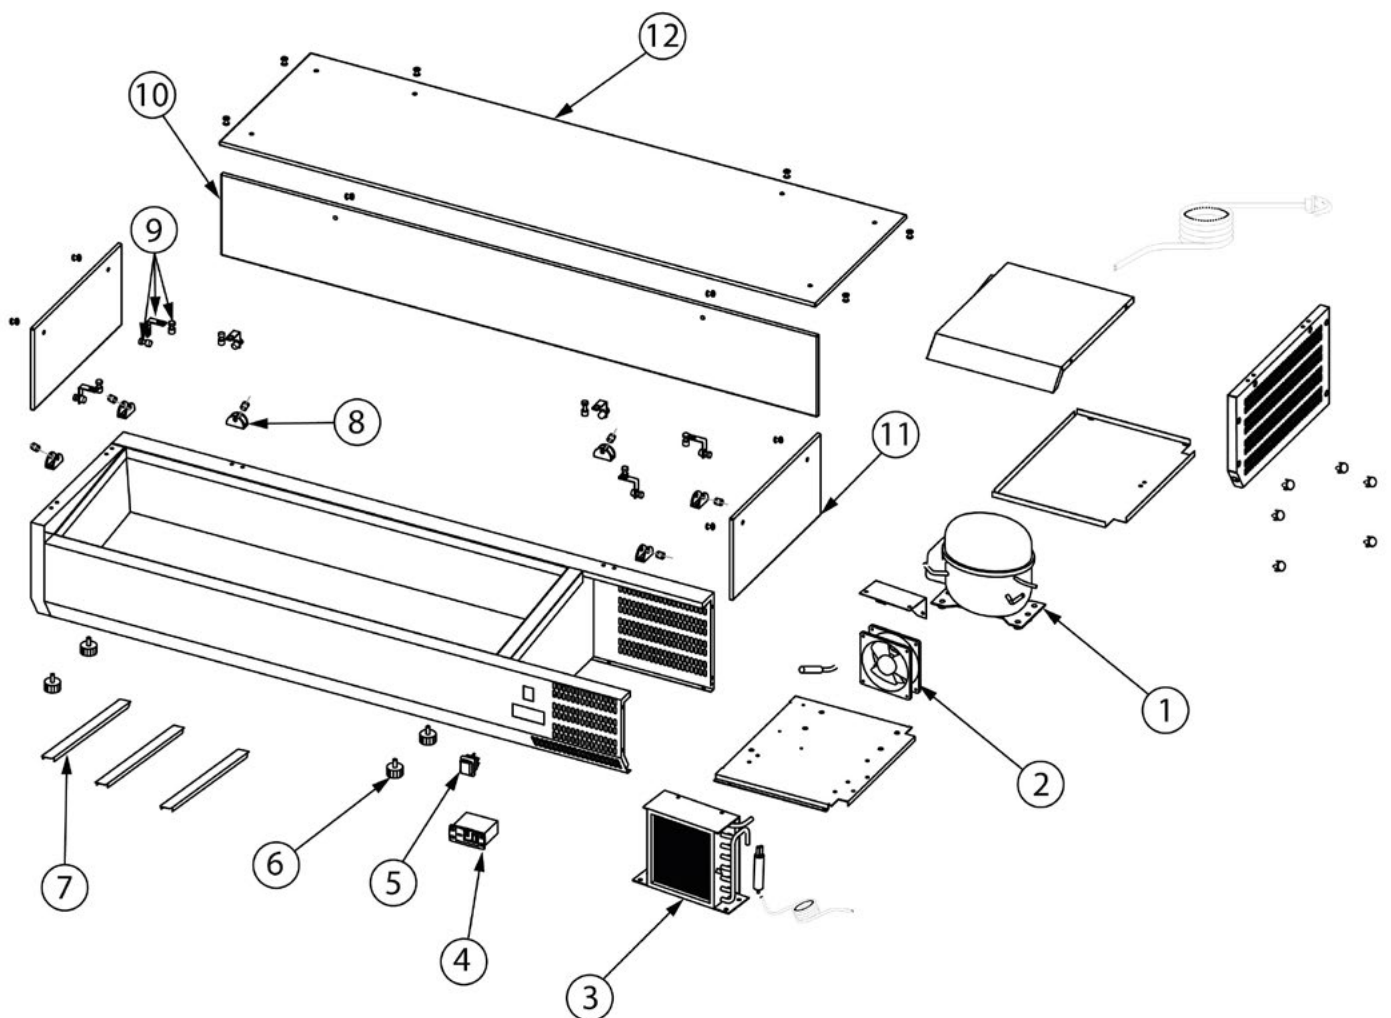

**STARLINE Kühlaufsatzvitrine, 8x GN1/4,  
1800x395x427 mm (BxTxH)**

Katalog-Code: KT4584180

---

<b>Teilenummer (V abb. Teilenummer vom bild)</b>	<b>Name</b>	<b>Code</b>
V834840V02-01	Kompressor	
V834840V02-02	Ventilator	
V834840V02-03	Verflüssiger	
V834840V02-04	Systemsteuerung	C012835
V834840V02-05	Schalter	
V834840V02-06	Füßchen	
V834840V02-07	Stützschiene	
V834840V02-08	Glasstütze	
V834840V02-09	Glasverbinder	
V834840V02-10	Frontscheibe	
V834840V02-11	Seitenglas	C013788
V834840V02-12	Oberes Glas	