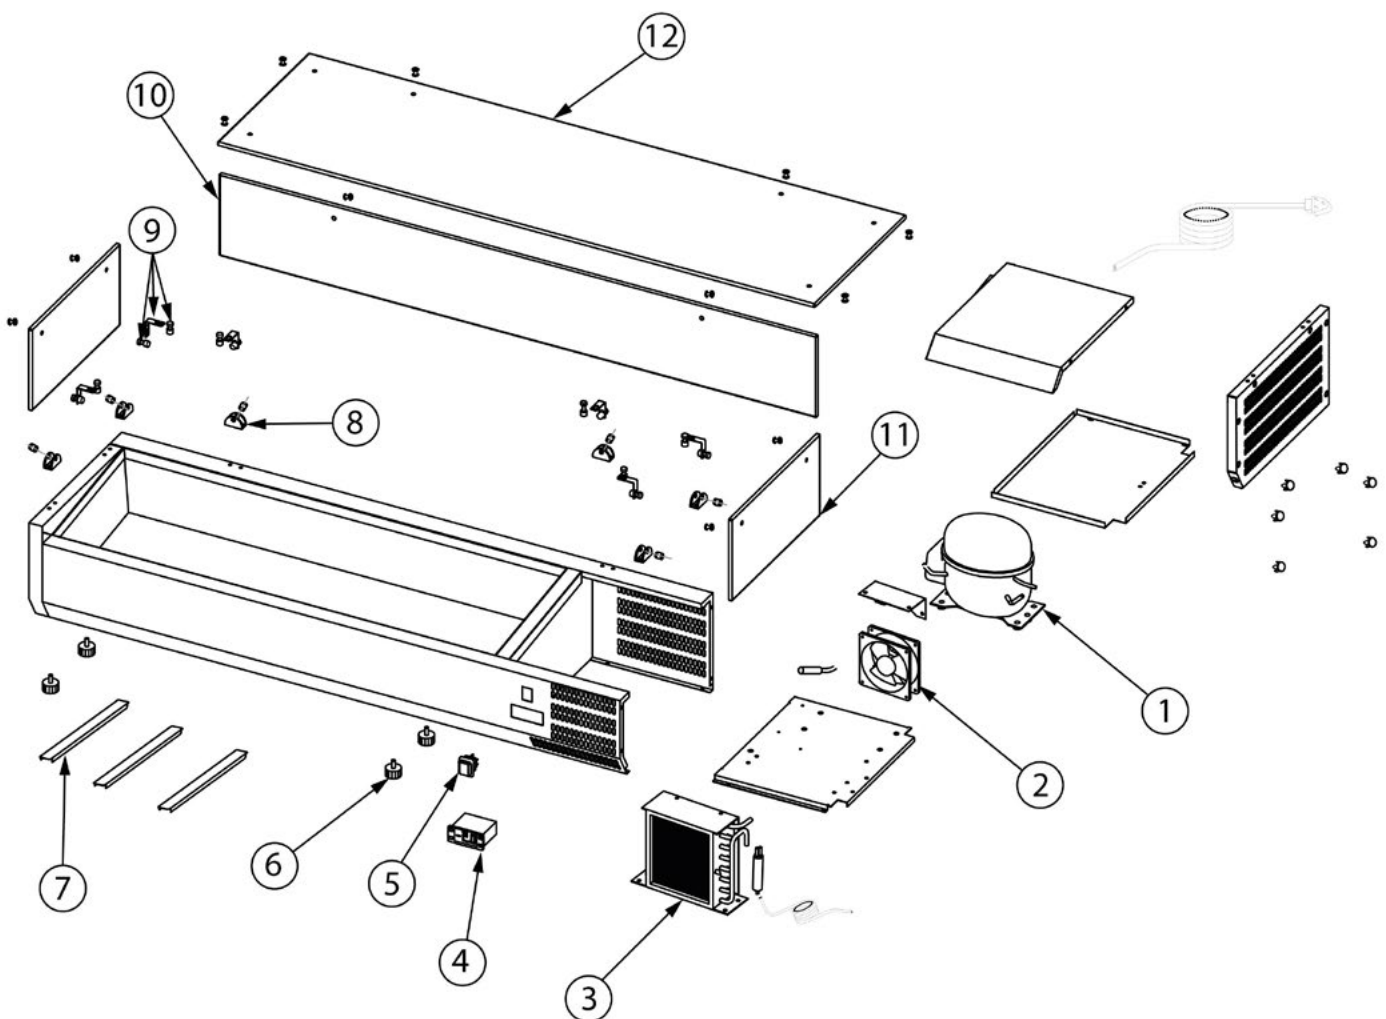

**STARLINE Kühlaufsatzvitrine, 6x GNI/4,  
1400x395x427 mm (BxTxH)**

**Katalog-Code: KT4564140**

---

<b>Teilenummer (V abb.Teilenummer vom bild)</b>	<b>Name</b>	<b>Code</b>
V834641V02-01	Kompressor	
V834641V02-02	Ventilator	
V834641V02-03	Verflüssiger	
V834641V02-04	Systemsteuerung	C012835
V834641V02-05	Schalter	
V834641V02-06	Füßchen	
V834641V02-07	Stützschiene	
V834641V02-08	Glasstütze	
V834641V02-09	Glasverbinder	
V834641V02-10	Frontscheibe	
V834641V02-11	Seitenglas	C013788
V834641V02-12	Oberes Glas	